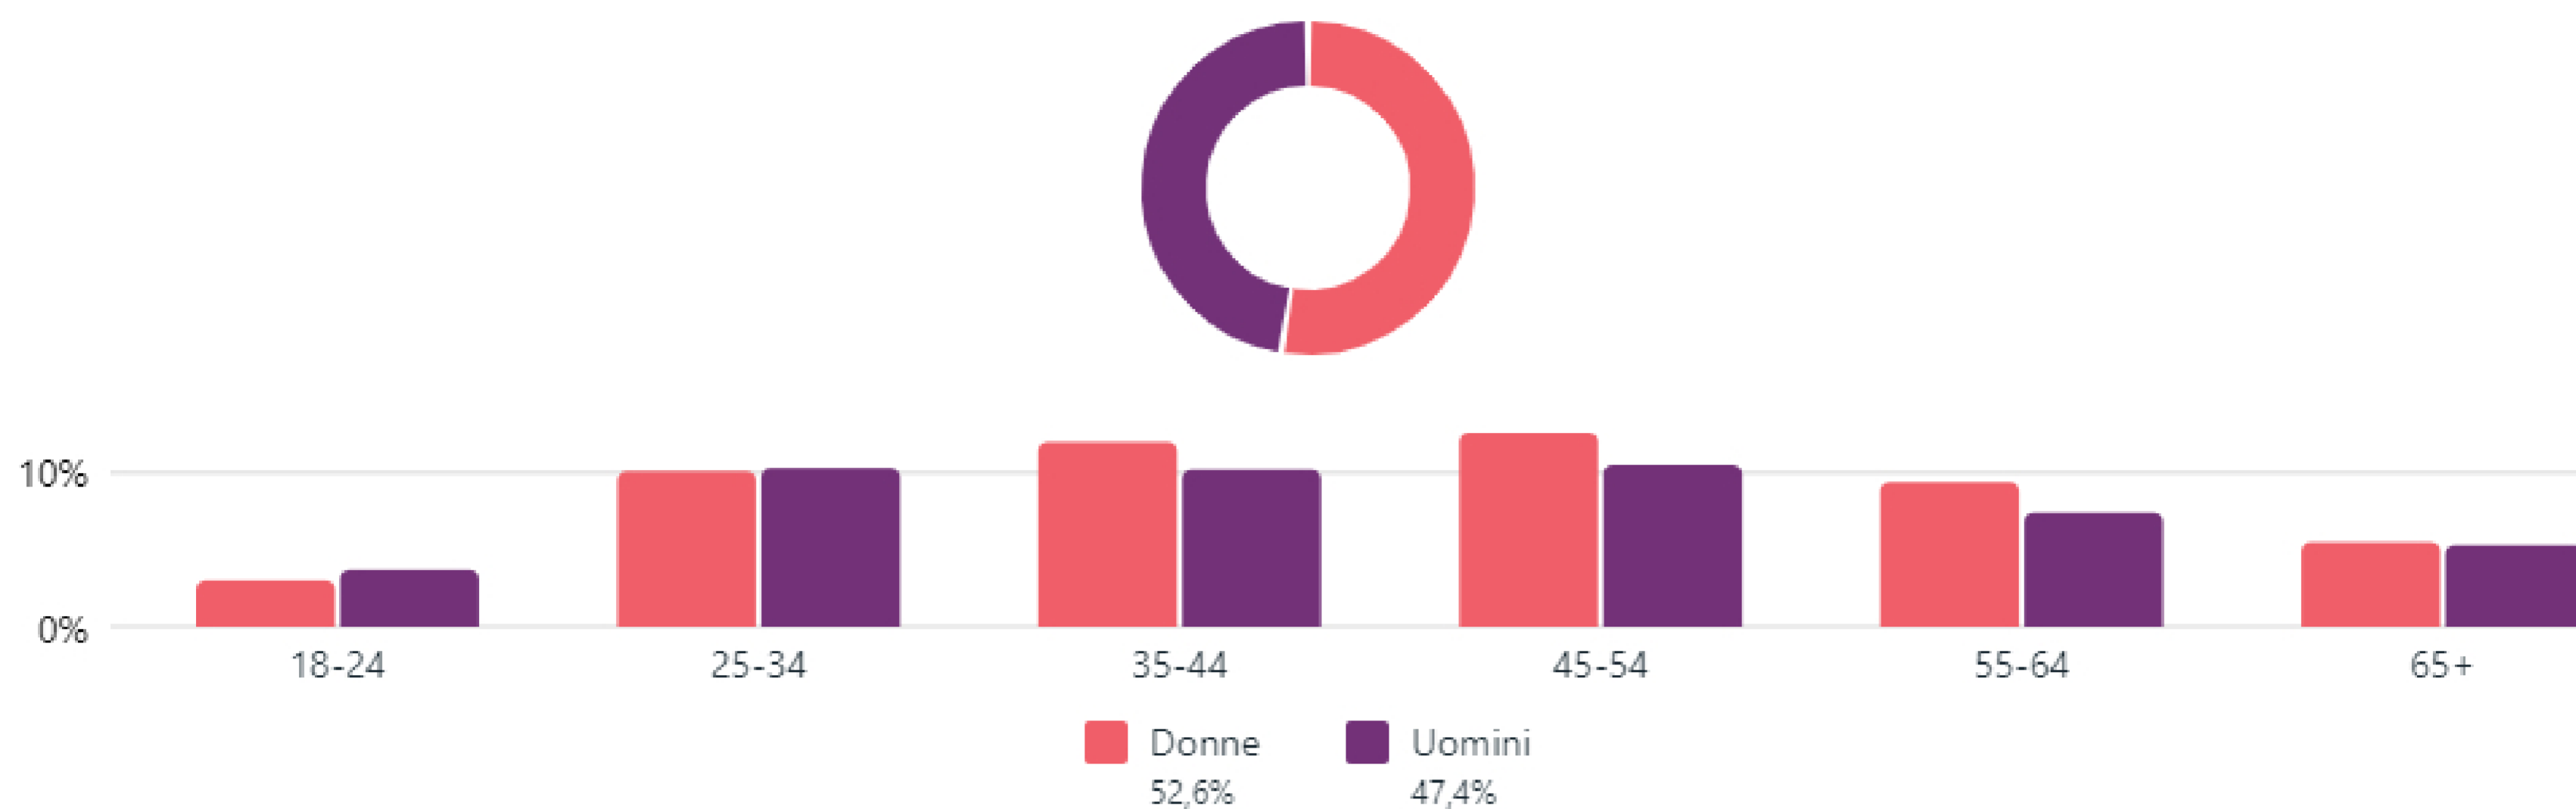

Pubblico attuale

Pubblico potenziale

Dimensioni del pubblico stimato ⓘ

36.500.000-43.000.000

Persone su Facebook e Instagram qui: Italia e altri 2 filtri selezionati

Crea inserzione

Età e genere ⓘ

Città principali

Paesi principali

Pagine più popolari ⓘ