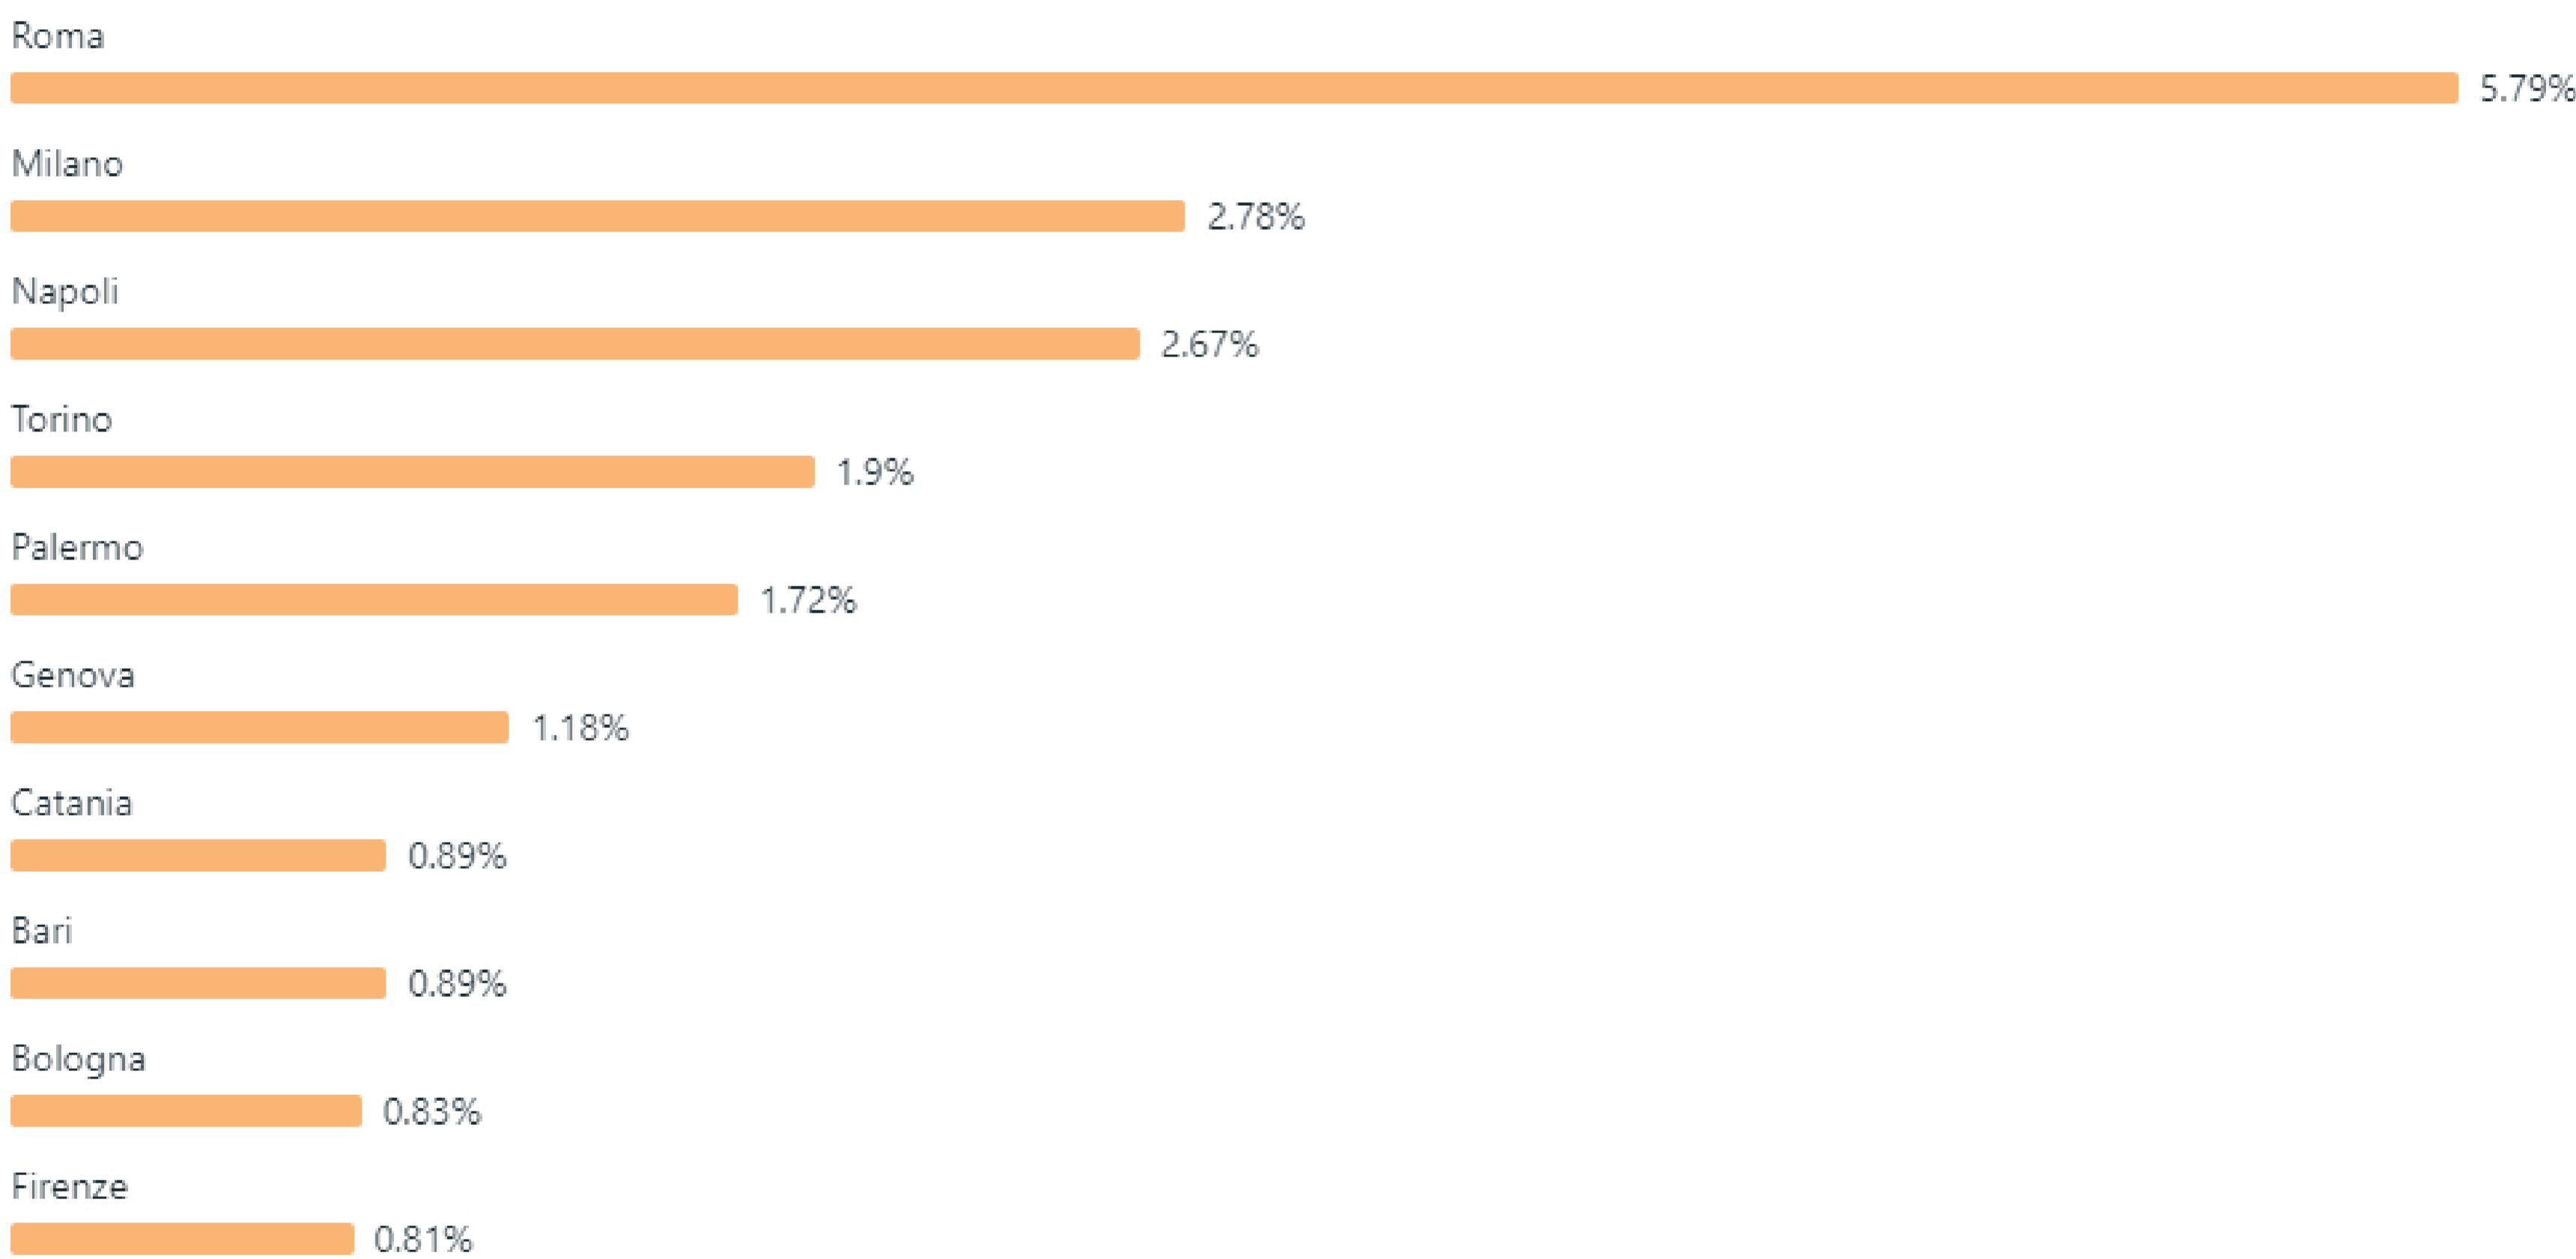

Pubblico attuale

Pubblico potenziale

Dimensioni del pubblico stimato ⓘ

36.500.000-43.000.000

Persone su Facebook e Instagram qui: Italia e altri 2 filtri selezionati

Crea inserzione

Età e genere ⓘ

Città principali

Paesi principali

Pagine più popolari ⓘ