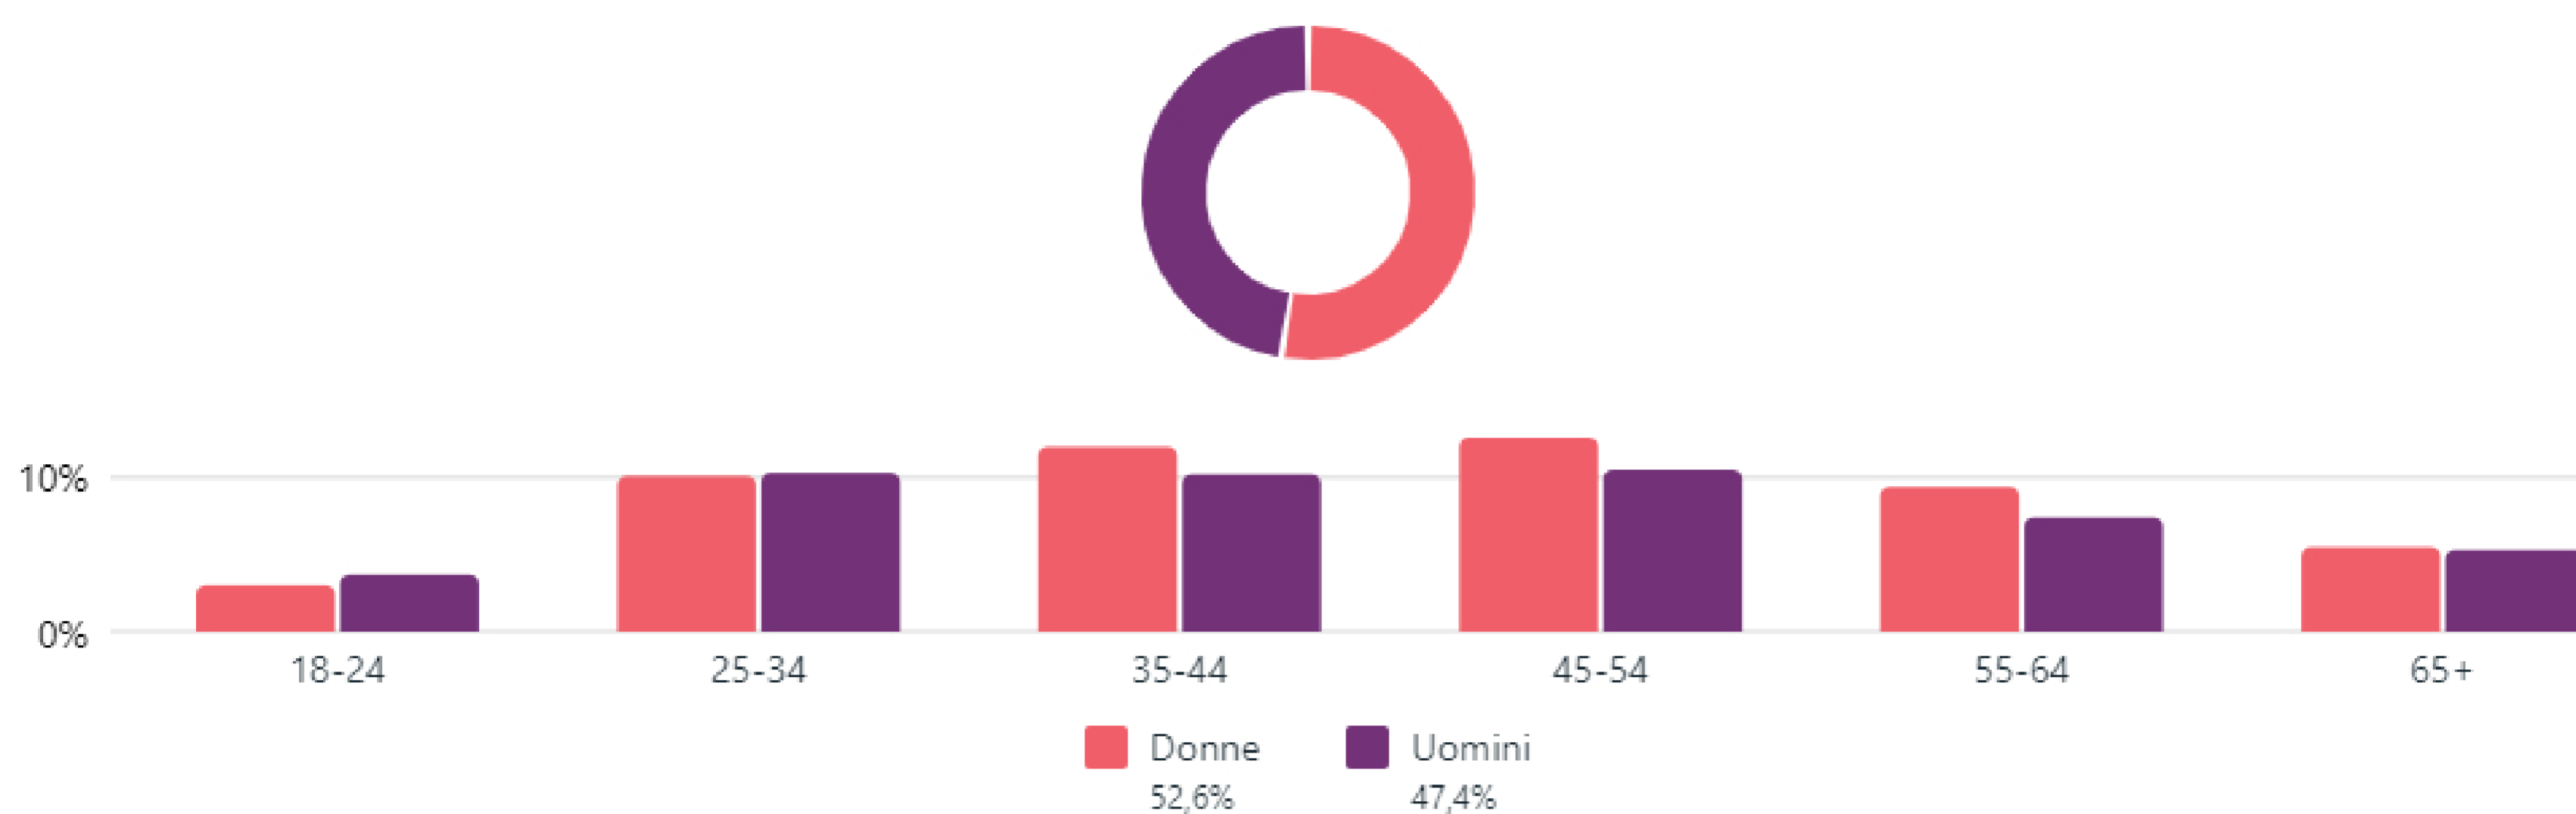

Pubblico attuale

Pubblico potenziale

Dimensioni del pubblico stimato ⓘ

36.500.000-43.000.000

Persone su Facebook e Instagram qui: Italia e altri 2 filtri selezionati

Crea inserzione

Età e genere ⓘ

Città principali

Paesi principali

Pagine più popolari ⓘ