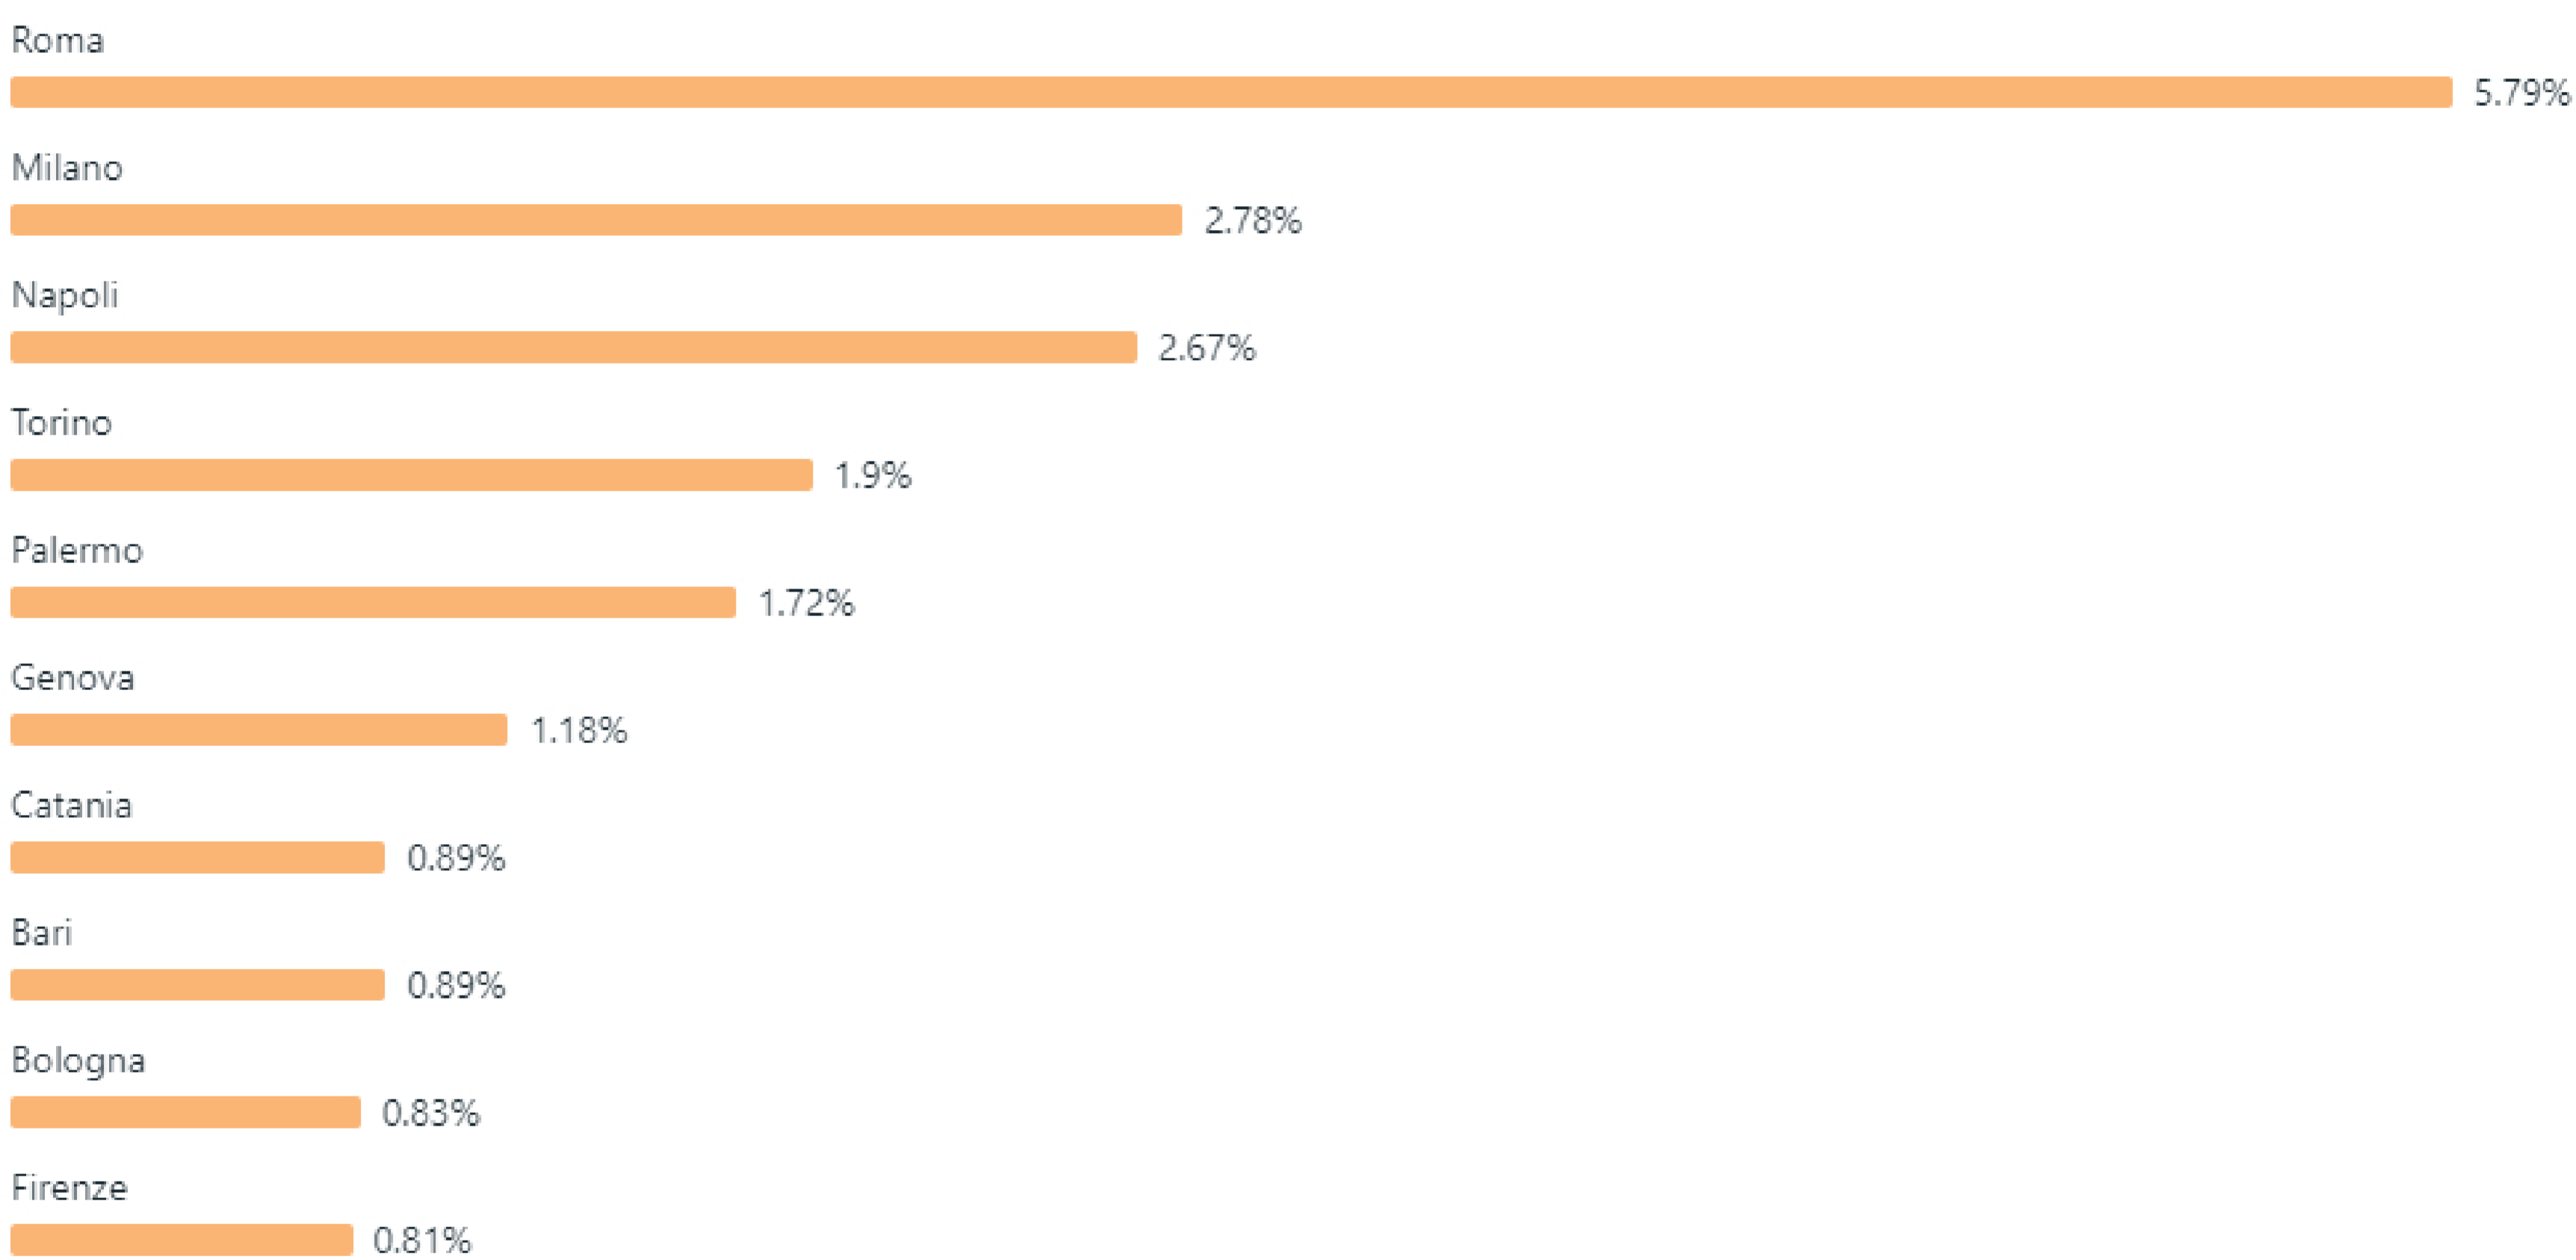

Pubblico attuale

Pubblico potenziale

Dimensioni del pubblico stimato ⓘ

36.500.000-43.000.000

Persone su Facebook e Instagram qui: Italia e altri 2 filtri selezionati

Crea inserzione

Età e genere ⓘ

Città principali

Paesi principali

Pagine più popolari ⓘ