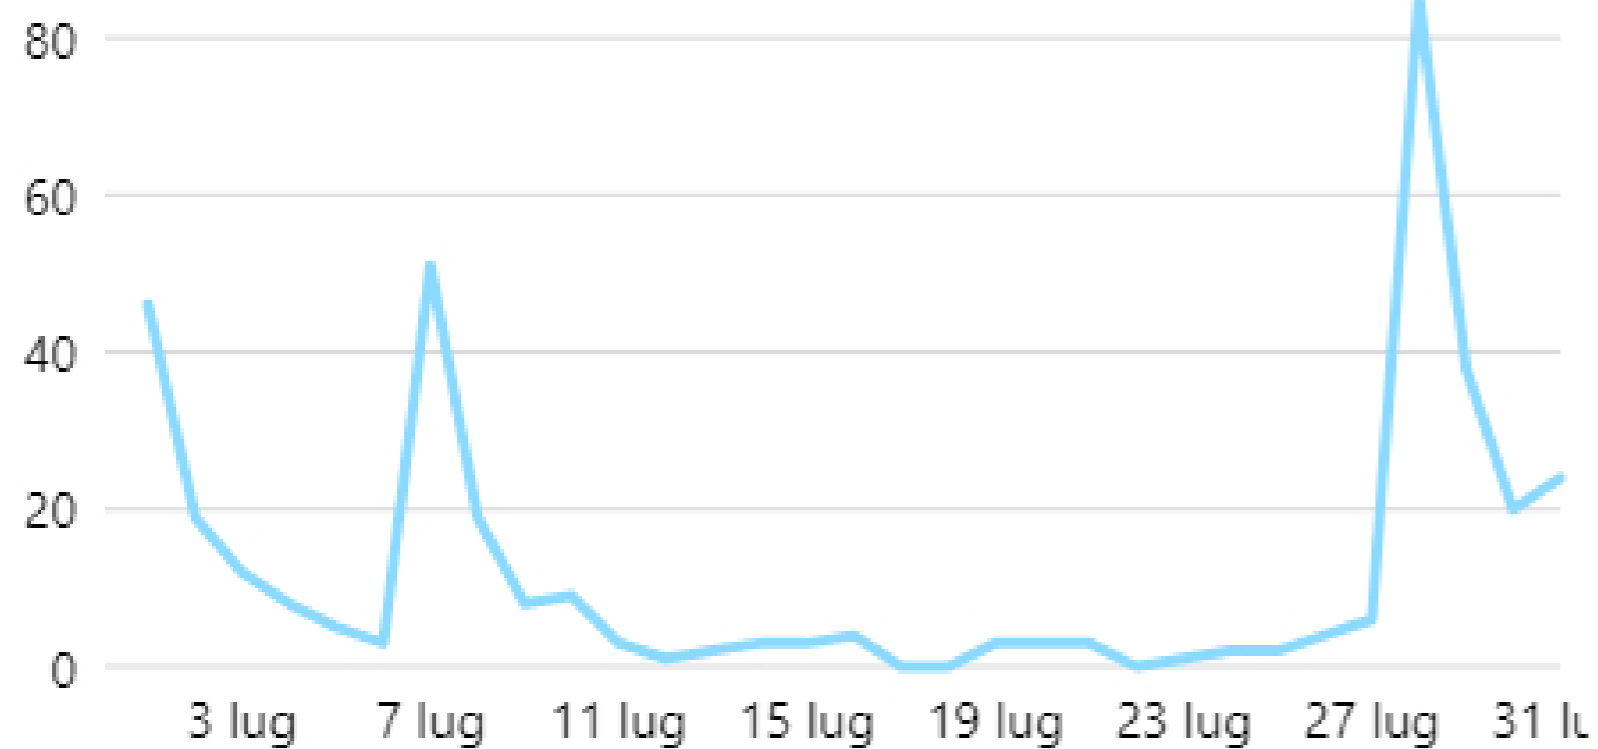

Copertura

Copertura della Pagina Facebook 📄

307 ↓ 8.1%

Copertura di Instagram 📄

248 ↑ 123.4%