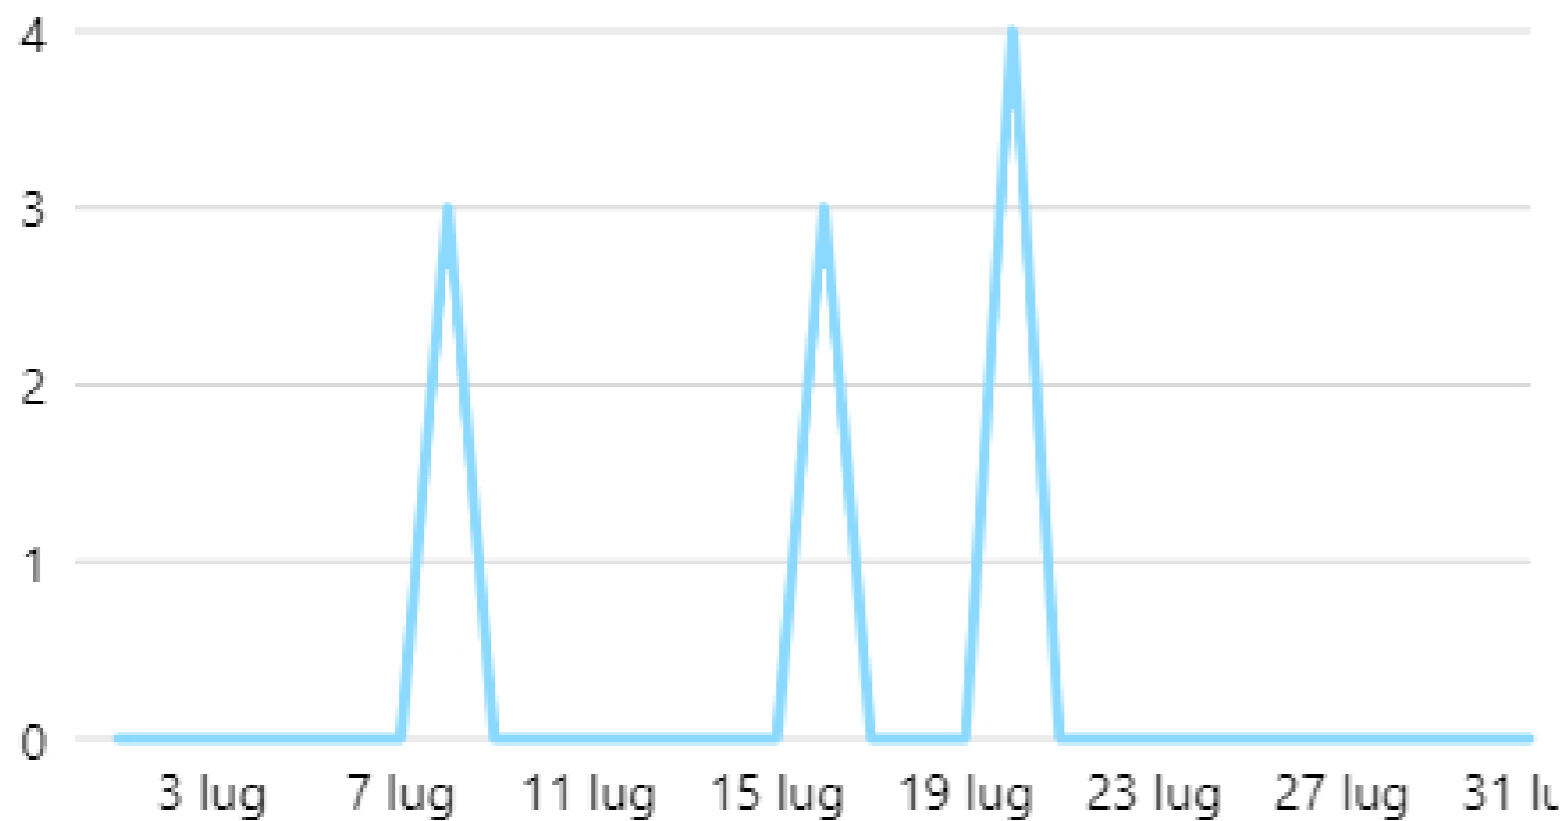

## Visite alla Pagina e al profilo

Visite alla Pagina Facebook ⓘ

10 ↑ 100%

Visite al profilo Instagram ⓘ

22 ↑ 450%