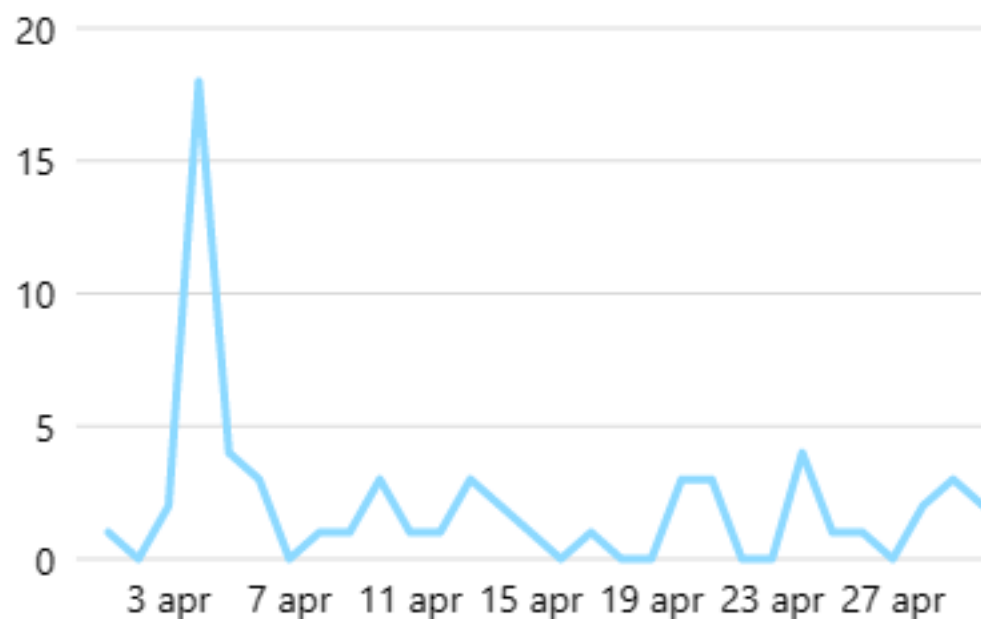

## Copertura

Copertura della Pagina Facebook ⓘ

54 ↓ 35,7%

Copertura di Instagram ⓘ

231 ↓ 60,8%