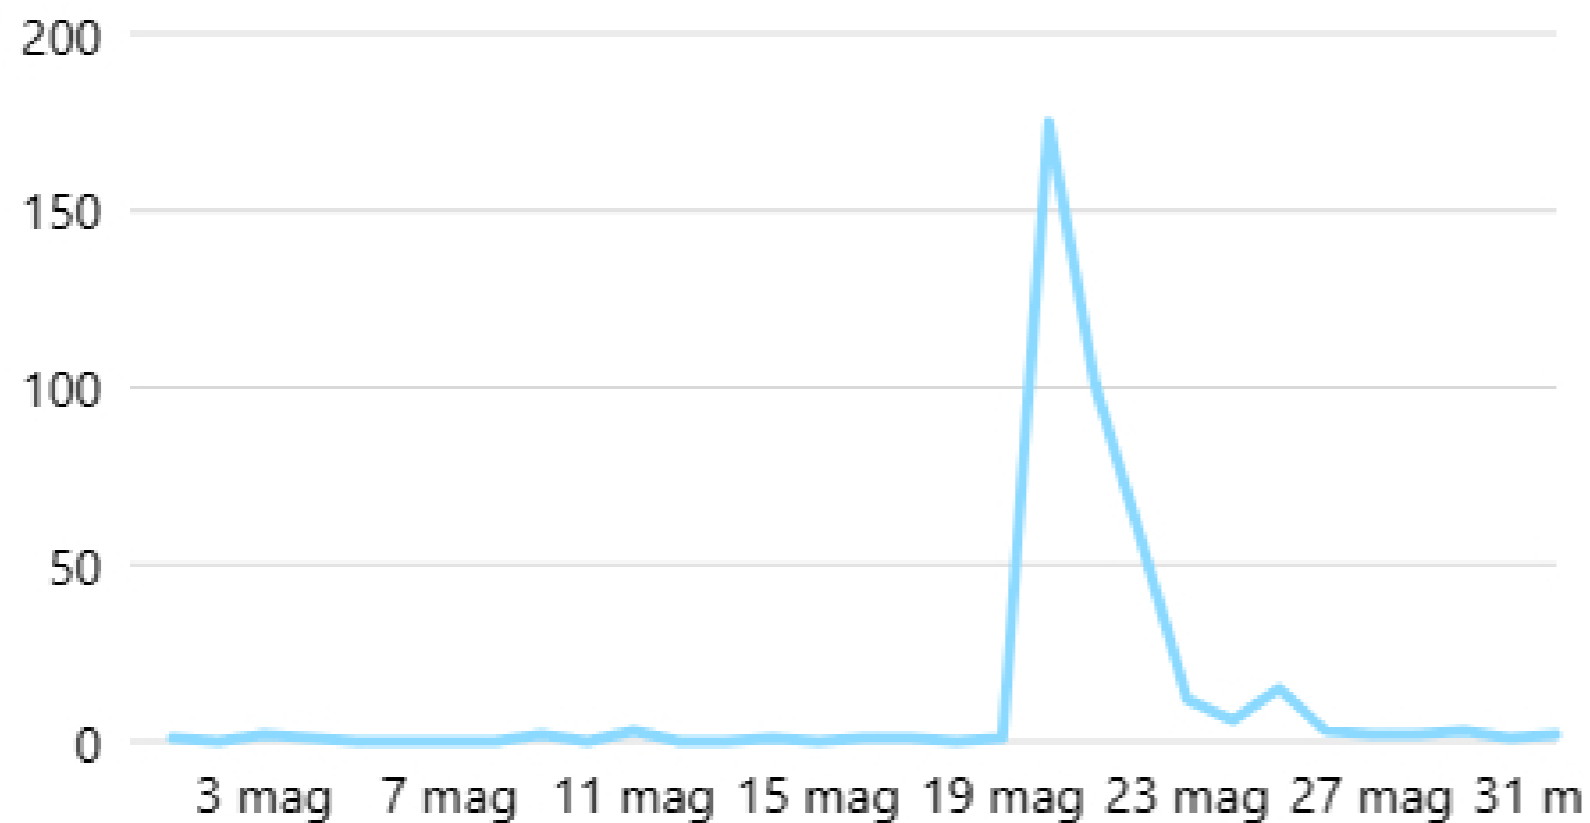

## Copertura

### Copertura della Pagina Facebook ⓘ

369 ↑ 3254,5%