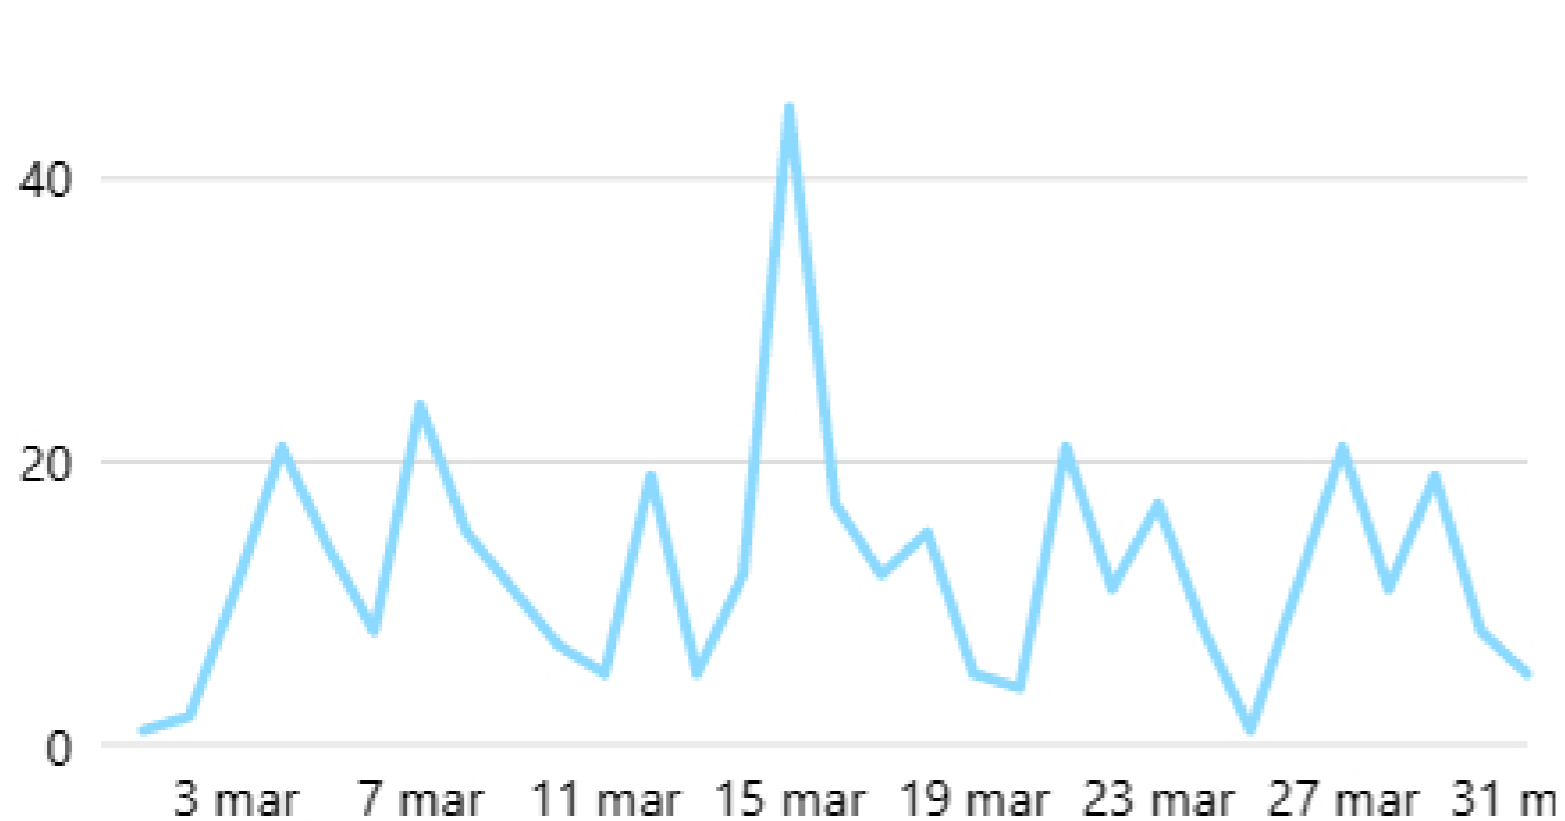

Copertura

Copertura della Pagina Facebook ⓘ

186 ↑ 22.4%

Copertura di Instagram ⓘ

298 ↓ 44.7%