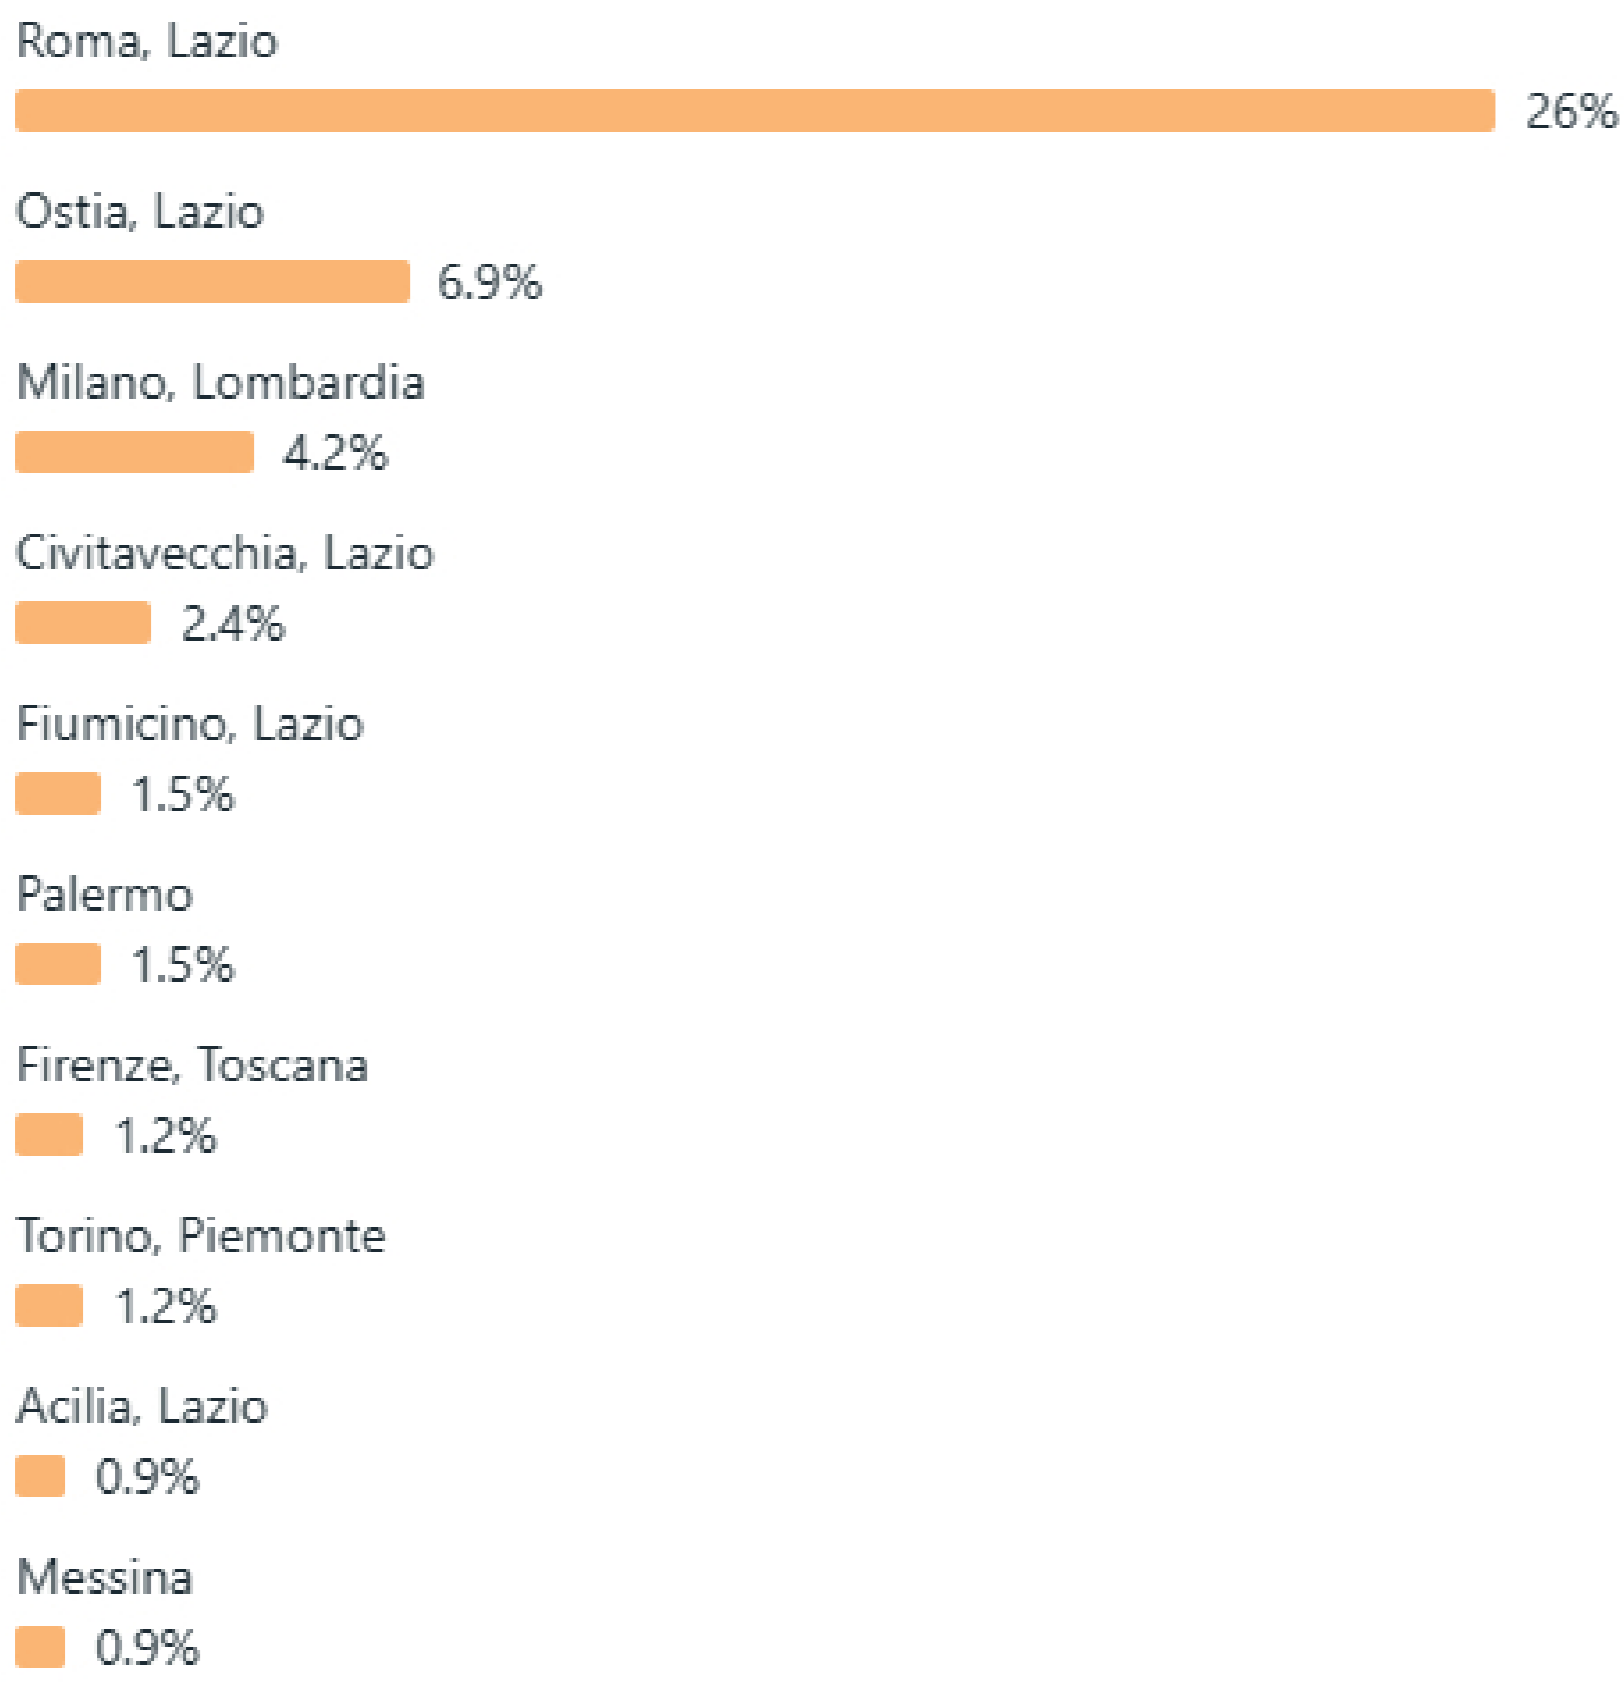

## Pubblico

**Pubblico attuale**

Pubblico potenziale

Follower della Pagina Facebook ⓘ

335

Età e genere ⓘ

Follower di Instagram ⓘ

187

Età e genere ⓘ

Città principali

Città principali

Paesi principali

Italia  
Messico  
Regno Unito  
Malta  
Perù  
Stati Uniti  
Belgio  
Costa d'Avorio  
Ucraina  
Uruguay

Paesi principali

Italia  
Stati Uniti  
Albania  
Brasile  
Germania