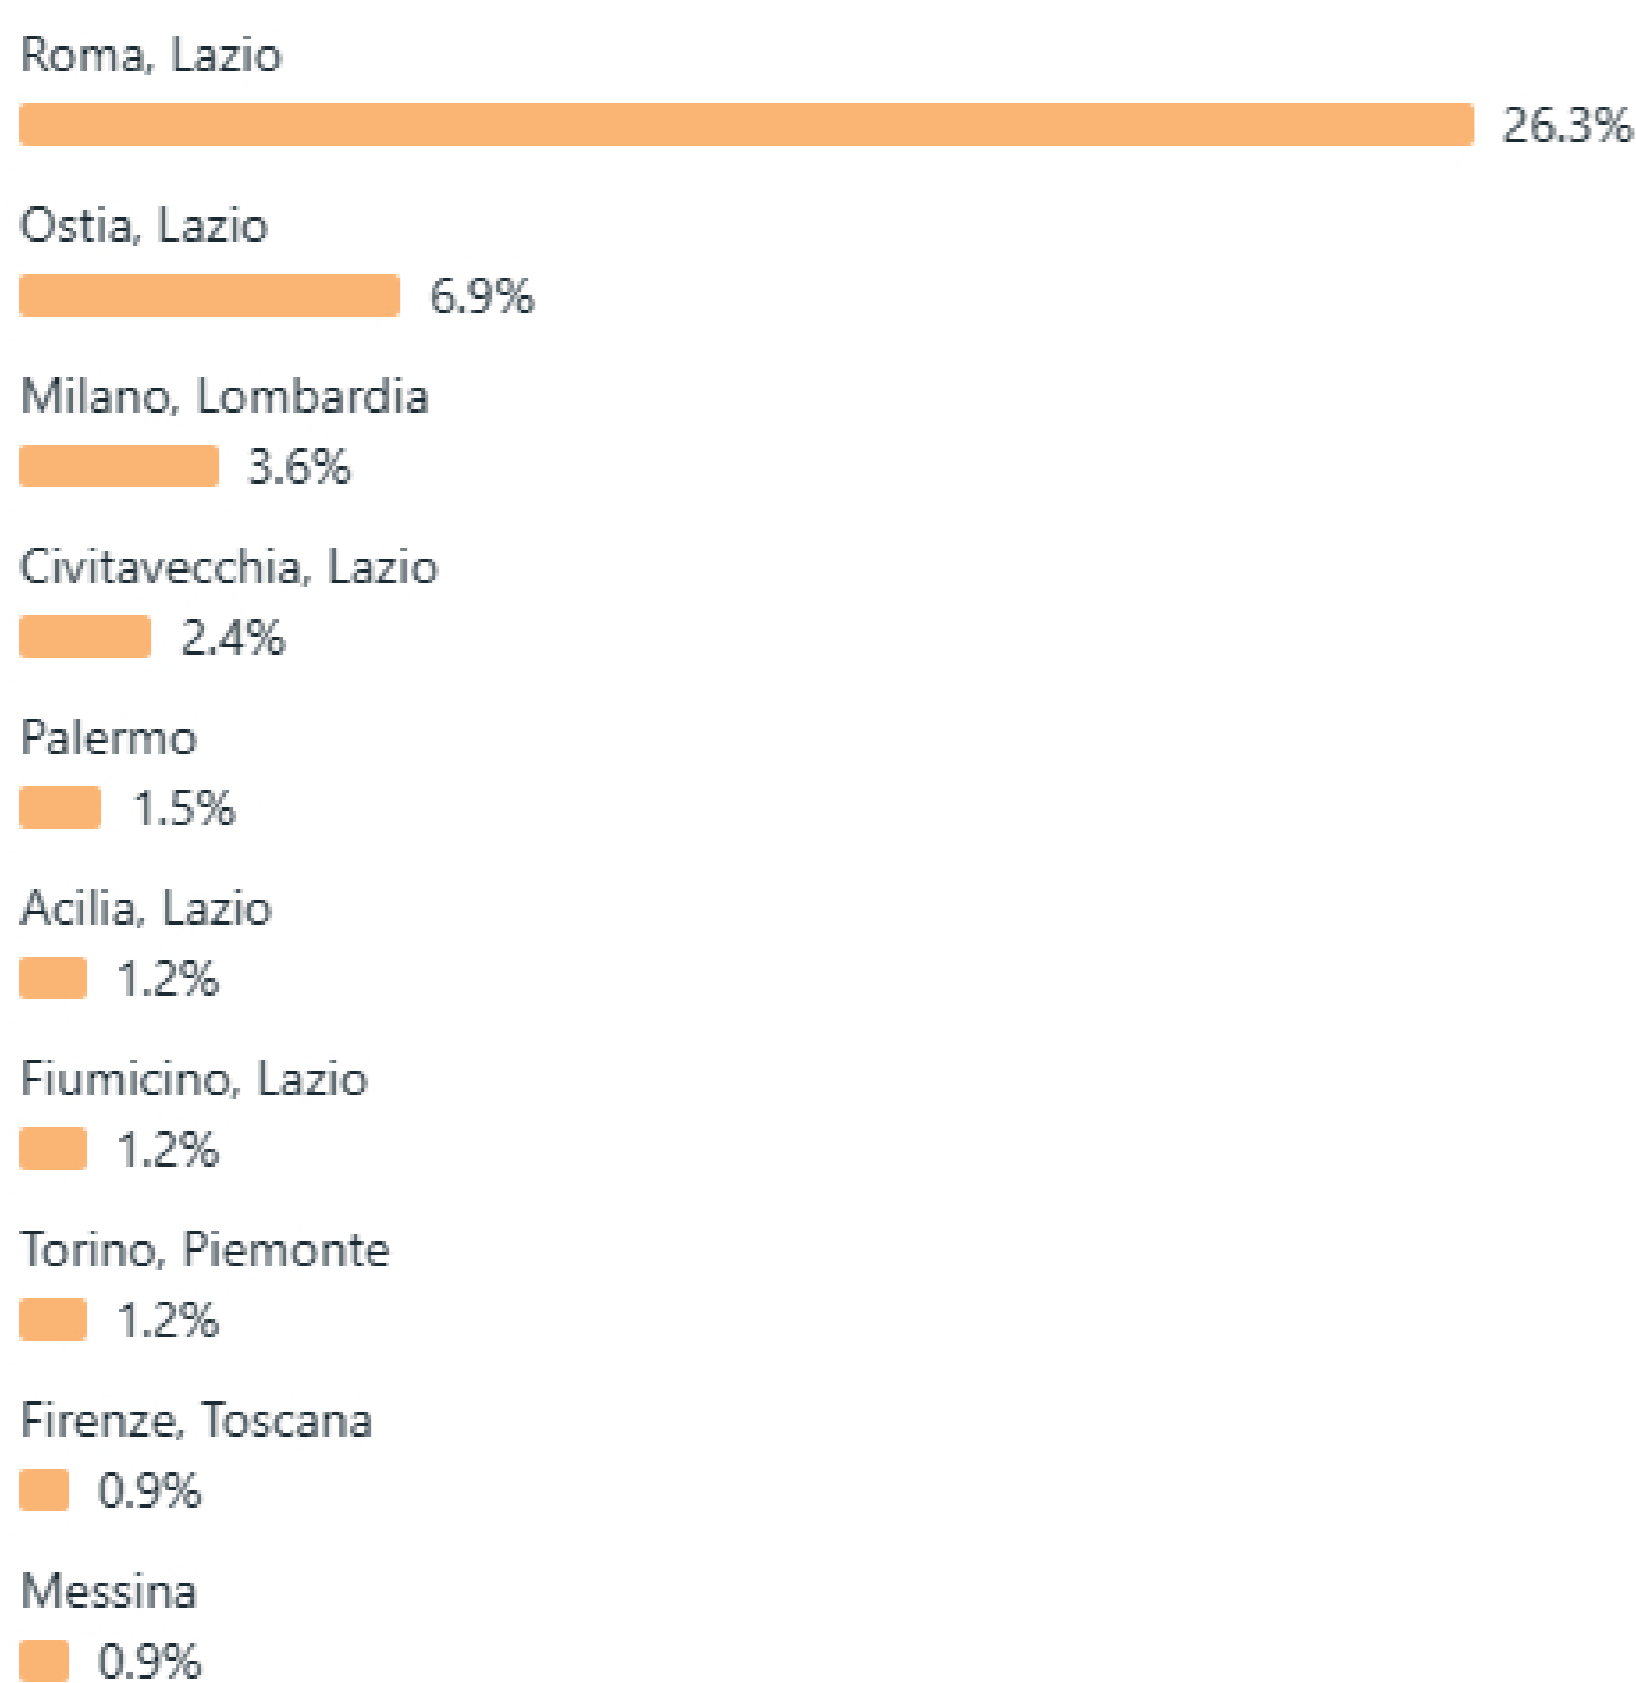

# Pubblico

**Pubblico attuale**

Pubblico potenziale

Follower della Pagina Facebook ⓘ

335

Età e genere ⓘ

Follower di Instagram ⓘ

183

Età e genere ⓘ

Città principali

Città principali

Paesi principali

Paesi principali