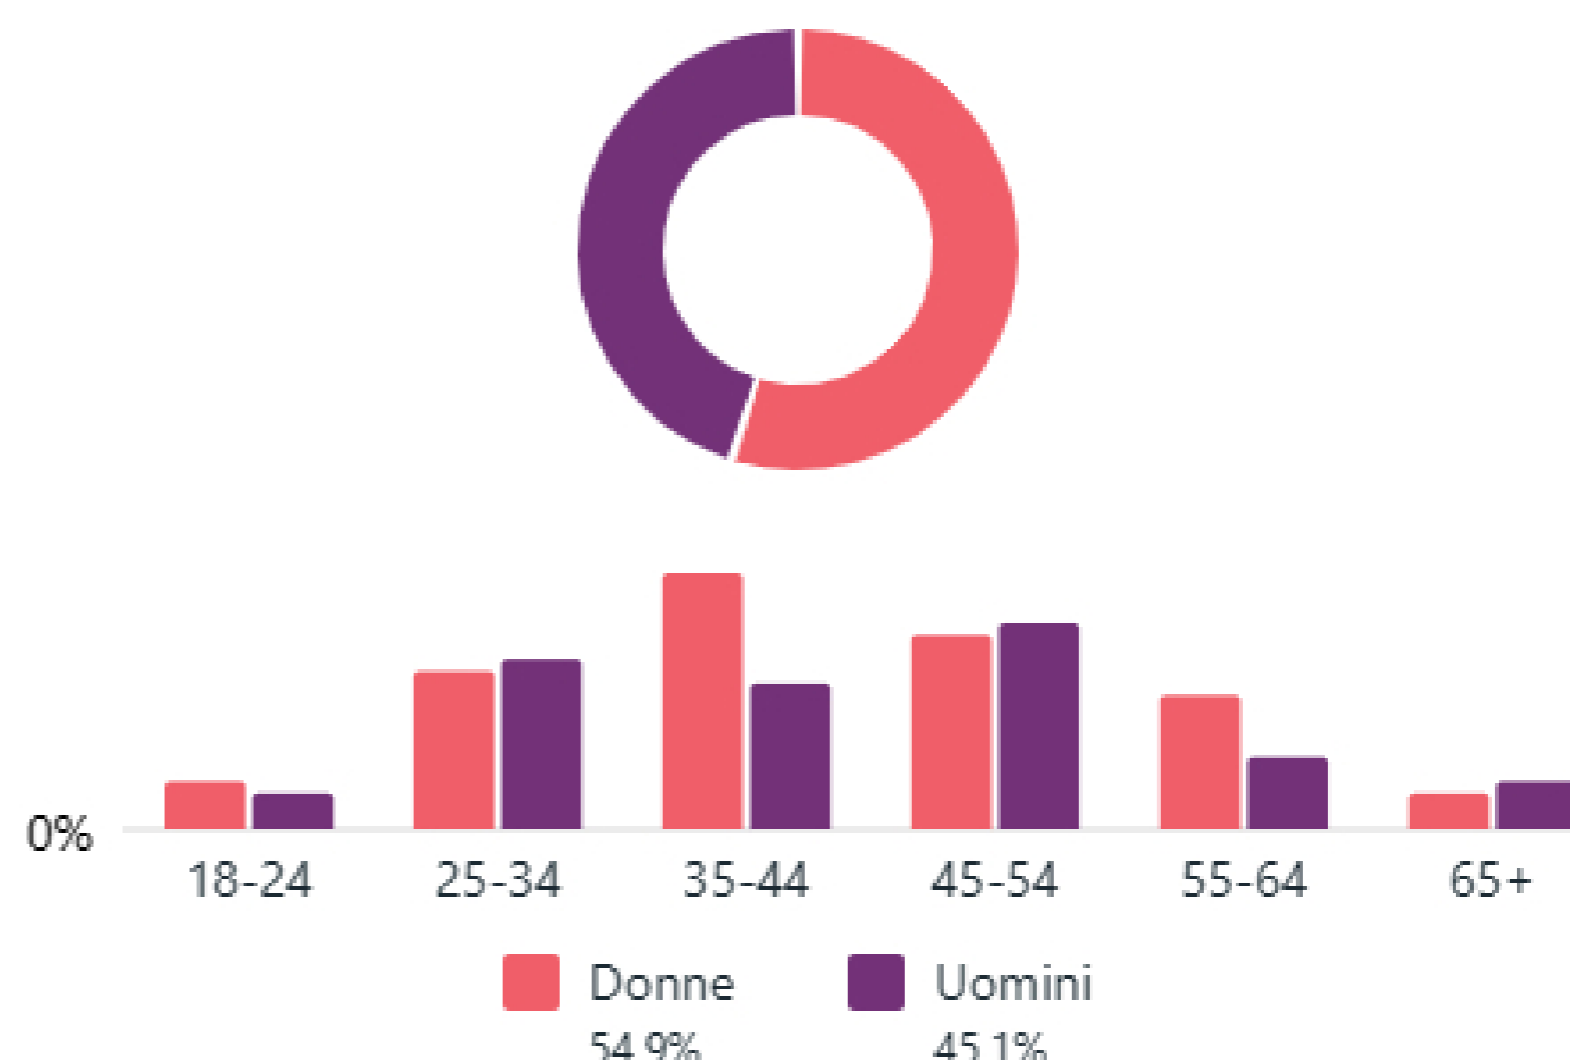

Invita amici

Crea post

Invitando gli amici a mettere "Mi piace" alla tua Pagina, consentirai a Meta Business Suite di accedere alla lista degli amici del tuo account personale.

Follower di Facebook ⓘ

335

Età e genere ⓘ

Follower di Instagram ⓘ

191

Età e genere ⓘ

Città principali

Roma, Lazio

Ostia, Lazio

Milano, Lombardia

Civitavecchia, Lazio