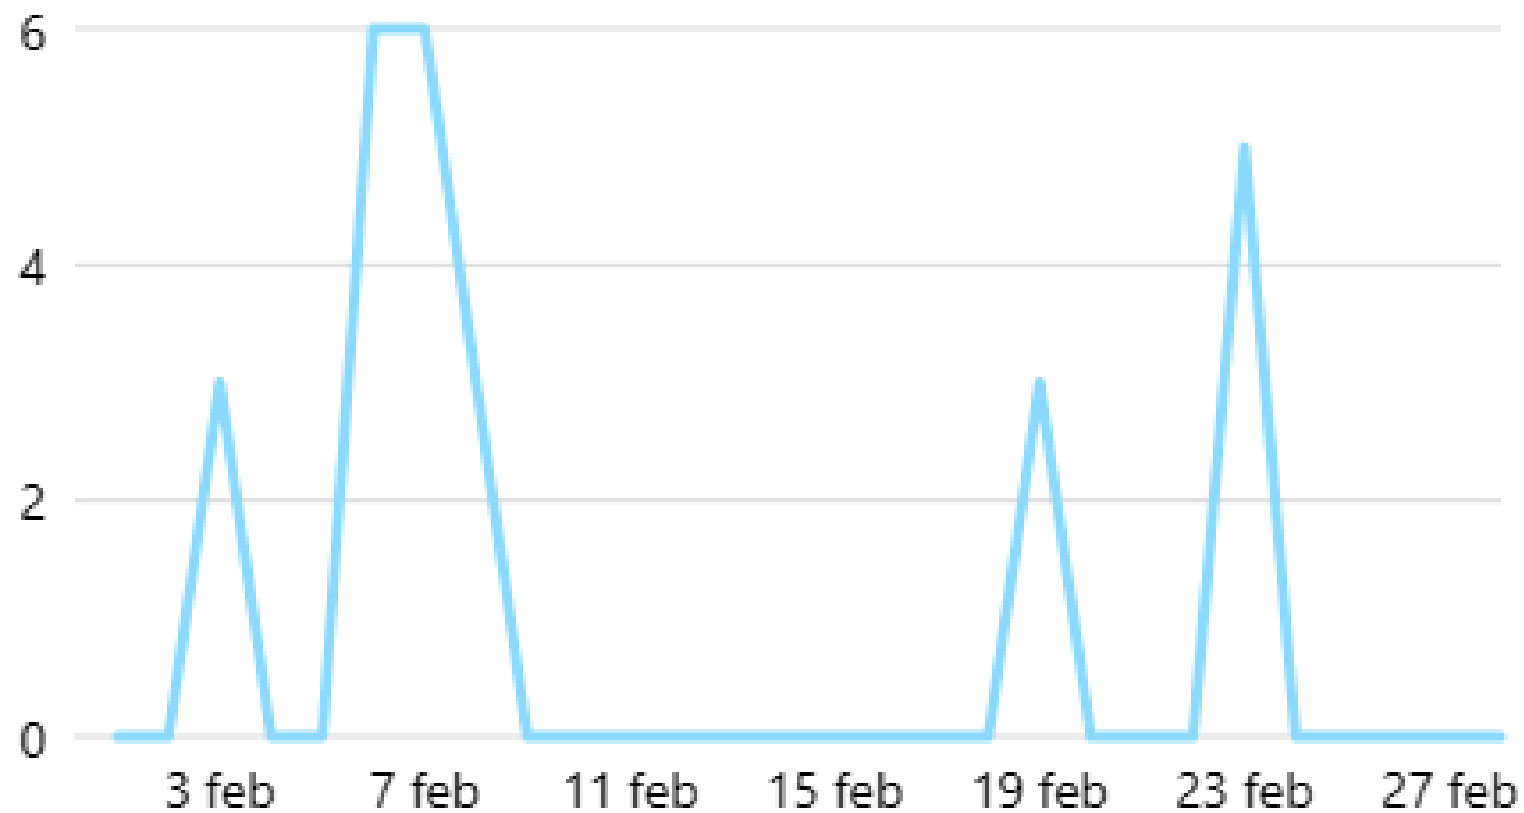

Visite alla Pagina e al profilo

Visite alla Pagina Facebook ⓘ

26 ↑ 23,8%

Visite al profilo Instagram ⓘ

36 ↑ 227,3%