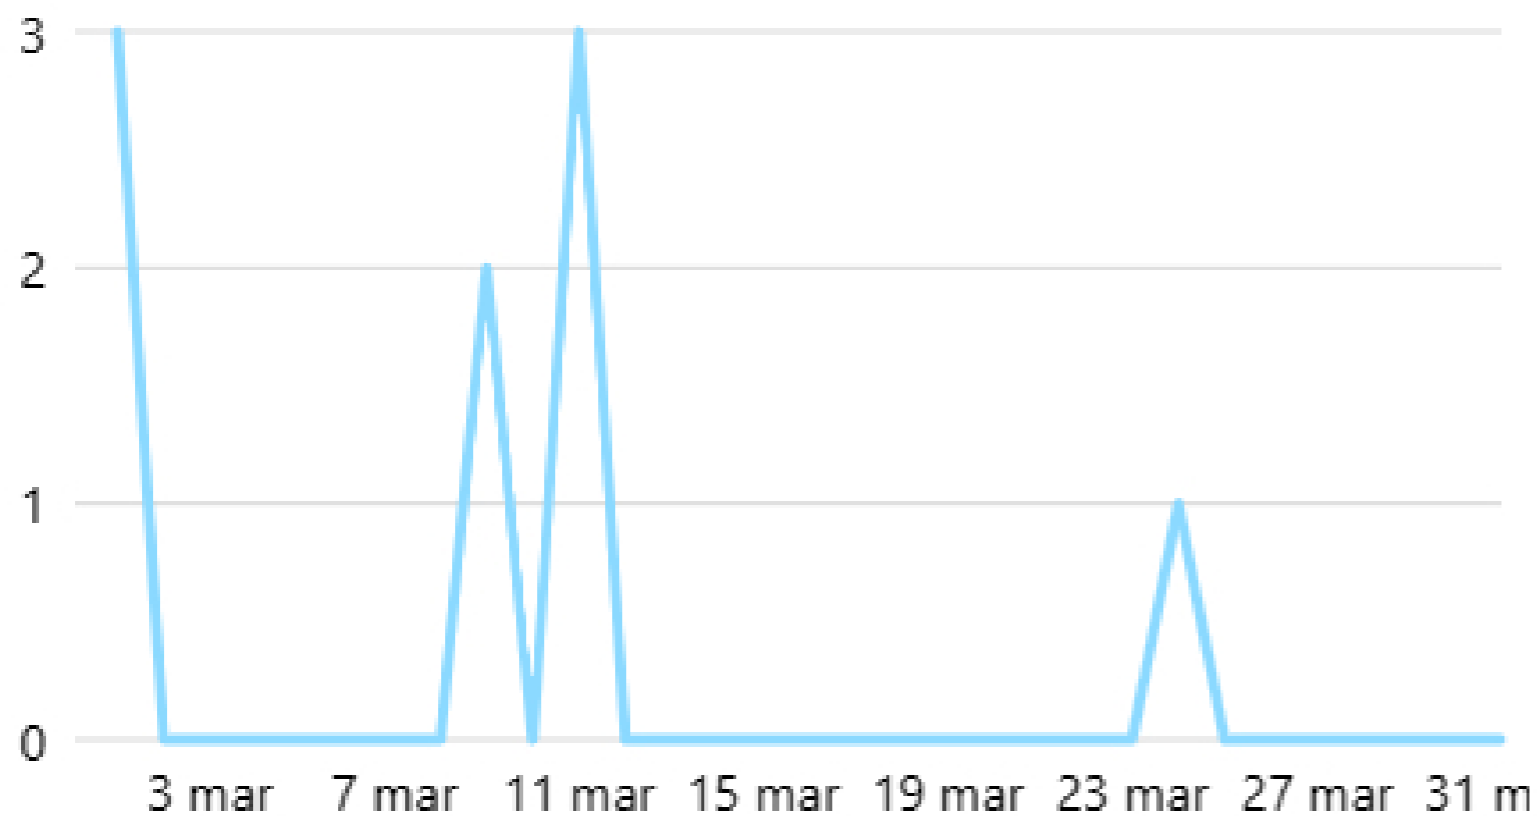

## Visite alla Pagina e al profilo

Visite alla Pagina Facebook ⓘ

9 ↑ 28,6%

Visite al profilo Instagram ⓘ

35 ↑ 40%