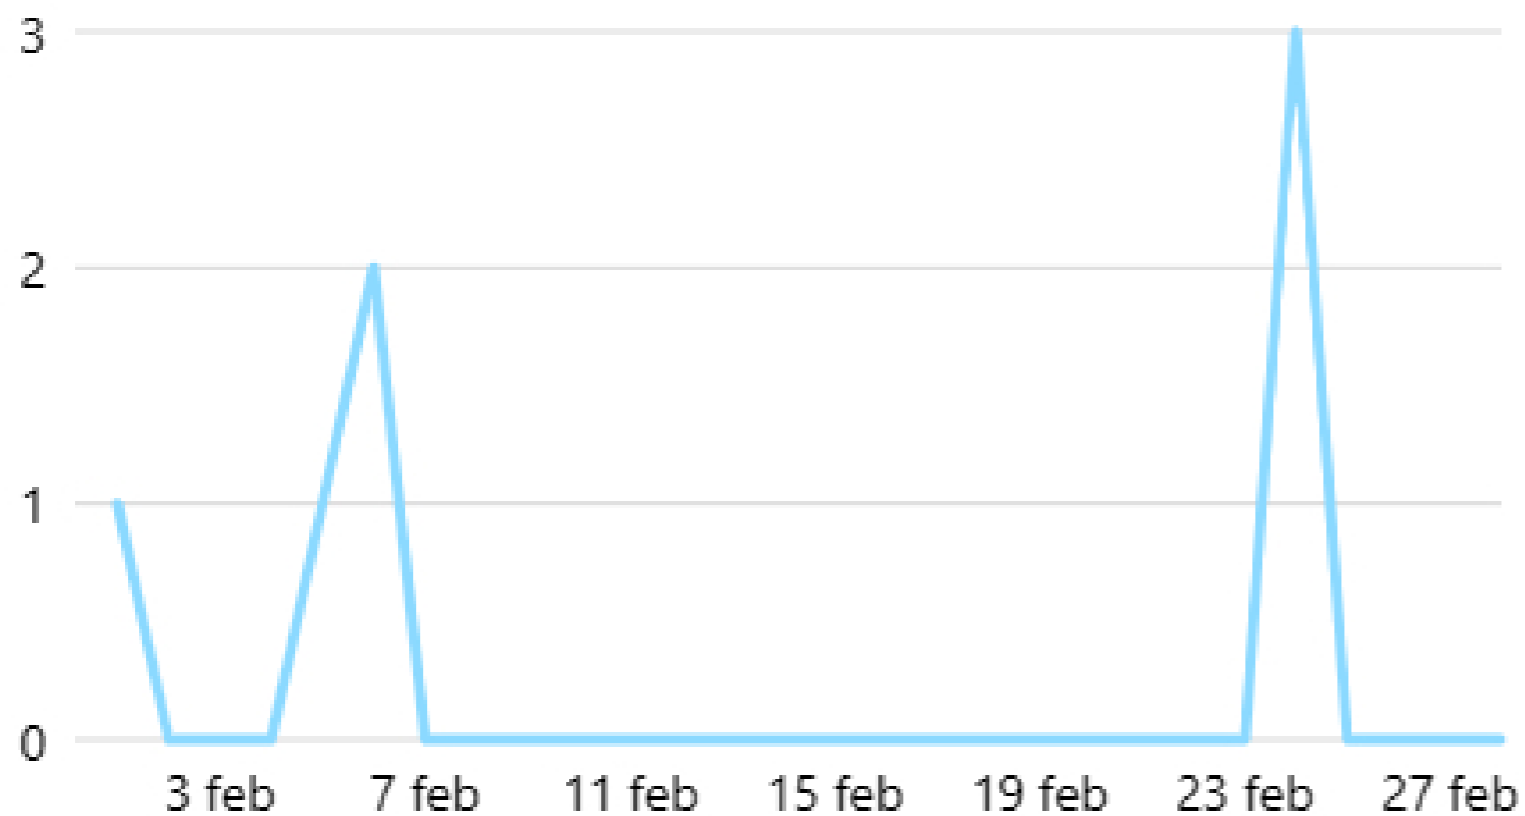

## Visite alla Pagina e al profilo

Visite alla Pagina Facebook ⓘ

7 ↑ 40%

Visite al profilo Instagram ⓘ

25 ↑ 2400%