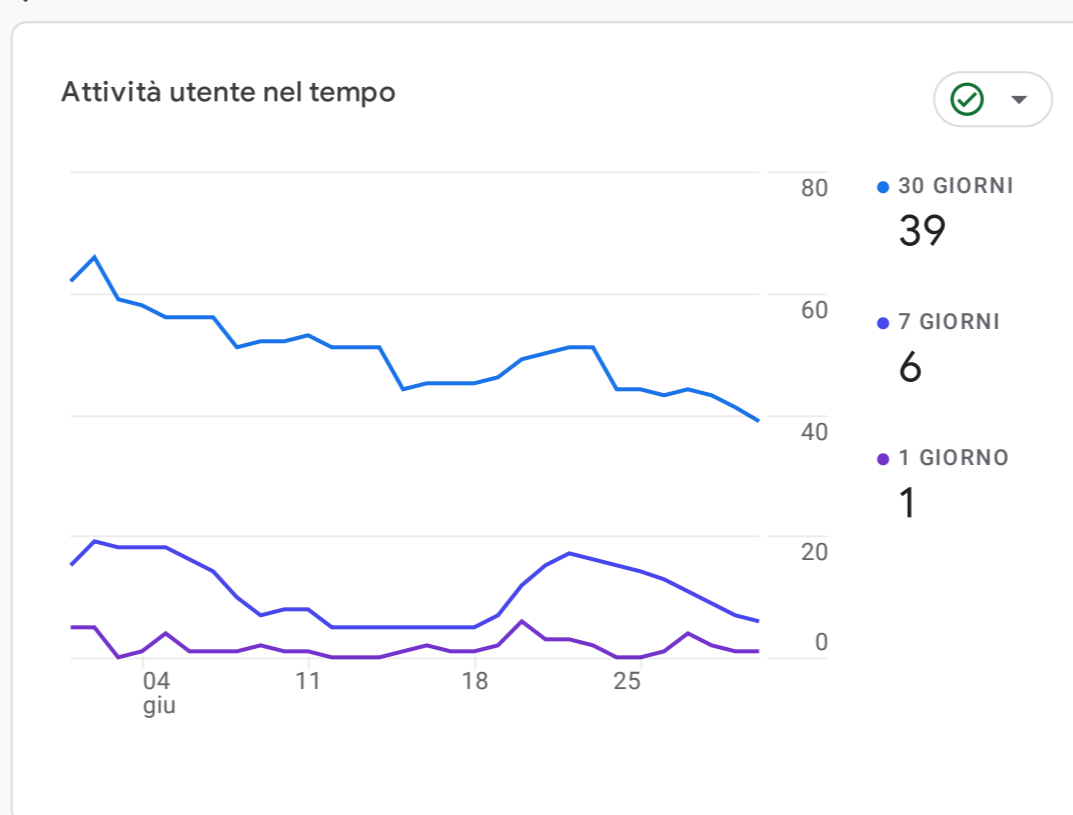

Tutti gli utenti Aggiungi confronto

Personalizzato 1 giu - 30 giu 2023

Istantanea rapporti

DA DOVE PROVENGONO I NUOVI UTENTI?

QUALI SONO LE TUE PRINCIPALI CAMPAGNE?

Sessioni per Gruppo di canali predefinito

GRUPPO DI CANALI PRE...	SESSIONI
Direct	33
Organic Search	12
Referral	12
Organic Social	8
Unassigned	1

Visualizza acquisizione traffico

QUAL È LA TENDENZA DEGLI UTENTI ATTIVI?

QUANTO È EFFICACE LA TUA STRATEGIA DI FIDELIZZAZIONE?