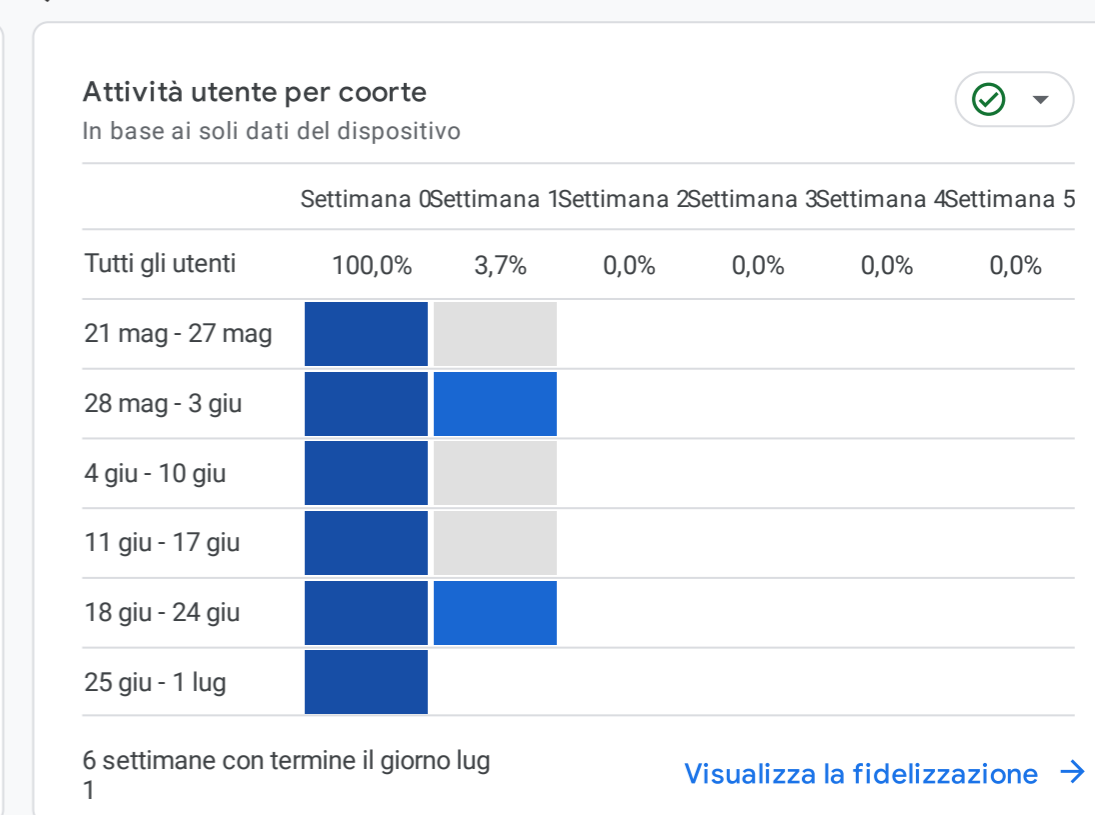

GRUPPO DI CANALI PRE...	SESSIONI
Direct	33
Organic Search	12
Referral	12
Organic Social	8
Unassigned	1

Visualizza acquisizione traffico

QUAL È LA TENDENZA DEGLI UTENTI ATTIVI?

QUANTO È EFFICACE LA TUA STRATEGIA DI FIDELIZZAZIONE?

QUALI PAGINE E SCHERME OTTENGONO IL MAGGIOR NUMERO DI VISUALIZZAZIONI?

Visualizzazioni per Titolo pagina e classe schermata

TITOLO PAGINA E CLASSE SCHERMATA	VISUALIZZAZIONI
Home - Art Spettacoli	41
La Disney Presenta Elemental - Art Spettacoli	9
Piccolo Parallelo Su Una Barca - Art Spettacoli	7
Corte Arcana Isola Trovata (Produttori) - Art Spettacoli	6
Blog - Art Spettacoli	3
Indiana Jones E La Ruota Del Destino - Art Spettacoli	3
RECENSIONE: spettacolo LAVORI IN CORSO - Art Spettacoli	3