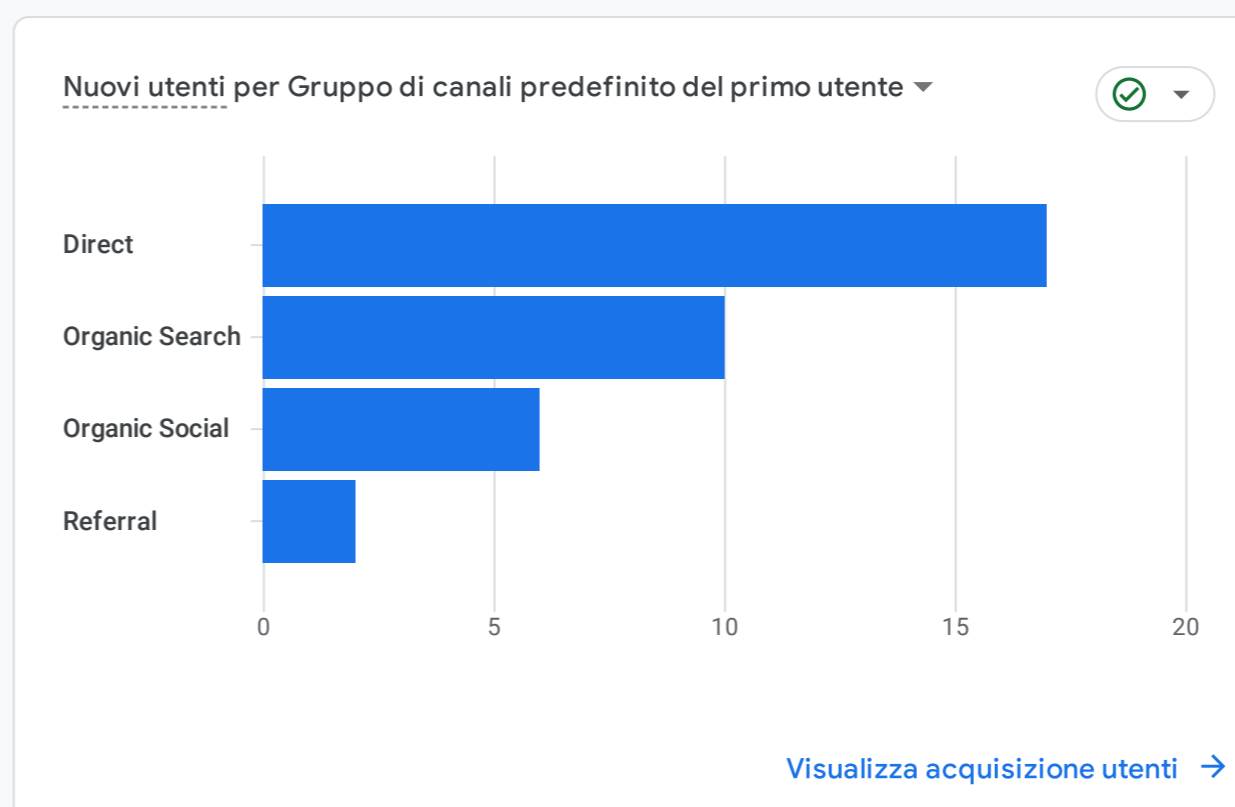

Tutti gli utenti Aggiungi confronto

Personalizzato 1 giu - 30 giu 2023

Istantanea rapporti

DA DOVE PROVENGONO I NUOVI UTENTI?

QUALI SONO LE TUE PRINCIPALI CAMPAGNE?

Sessioni per Gruppo di canali predefinito

GRUPPO DI CANALI PRE...	SESSIONI
Direct	33
Organic Search	12
Referral	12
Organic Social	8
Unassigned	1

Visualizza acquisizione traffico

QUAL È LA TENDENZA DEGLI UTENTI ATTIVI?

QUANTO È EFFICACE LA TUA STRATEGIA DI FIDELIZZAZIONE?