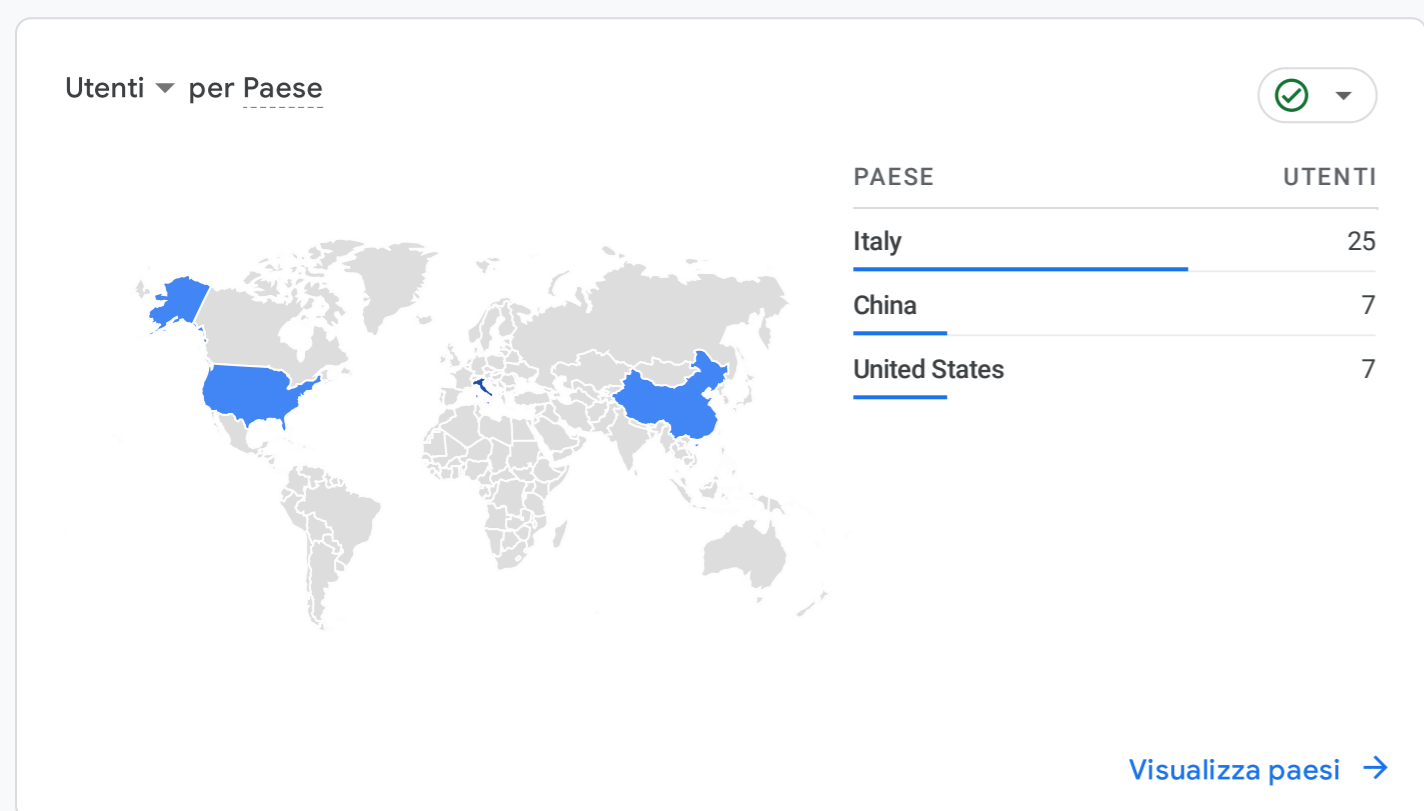

Tutti gli utenti Aggiungi confronto

Personalizzato 1 giu - 30 giu 2023

Istantanea rapporti

DA DOVE PROVENGONO I NUOVI UTENTI?

QUALI SONO LE TUE PRINCIPALI CAMPAGNE?

Sessioni per Gruppo di canali predefinito

GRUPPO DI CANALI PRE...	SESSIONI
Direct	33
Organic Search	12
Referral	12
Organic Social	8
Unassigned	1

Visualizza acquisizione traffico

QUAL È LA TENDENZA DEGLI UTENTI ATTIVI?

QUANTO È EFFICACE LA TUA STRATEGIA DI FIDELIZZAZIONE?