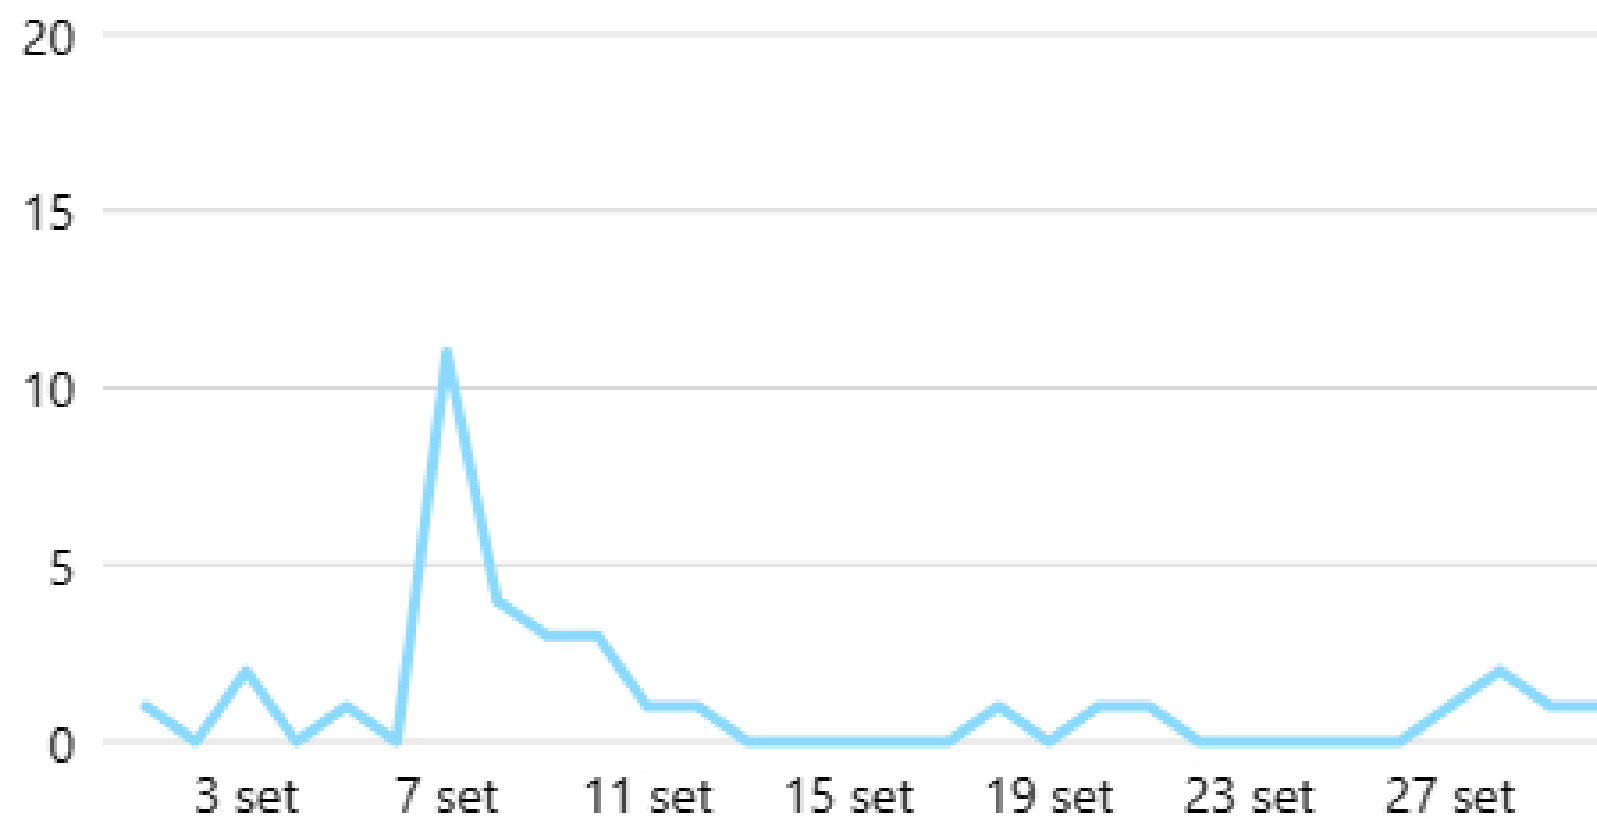

## Copertura

Copertura di Facebook ⓘ

34 ↑ 161,5%

Copertura di Instagram ⓘ

62 ↓ 21,5%