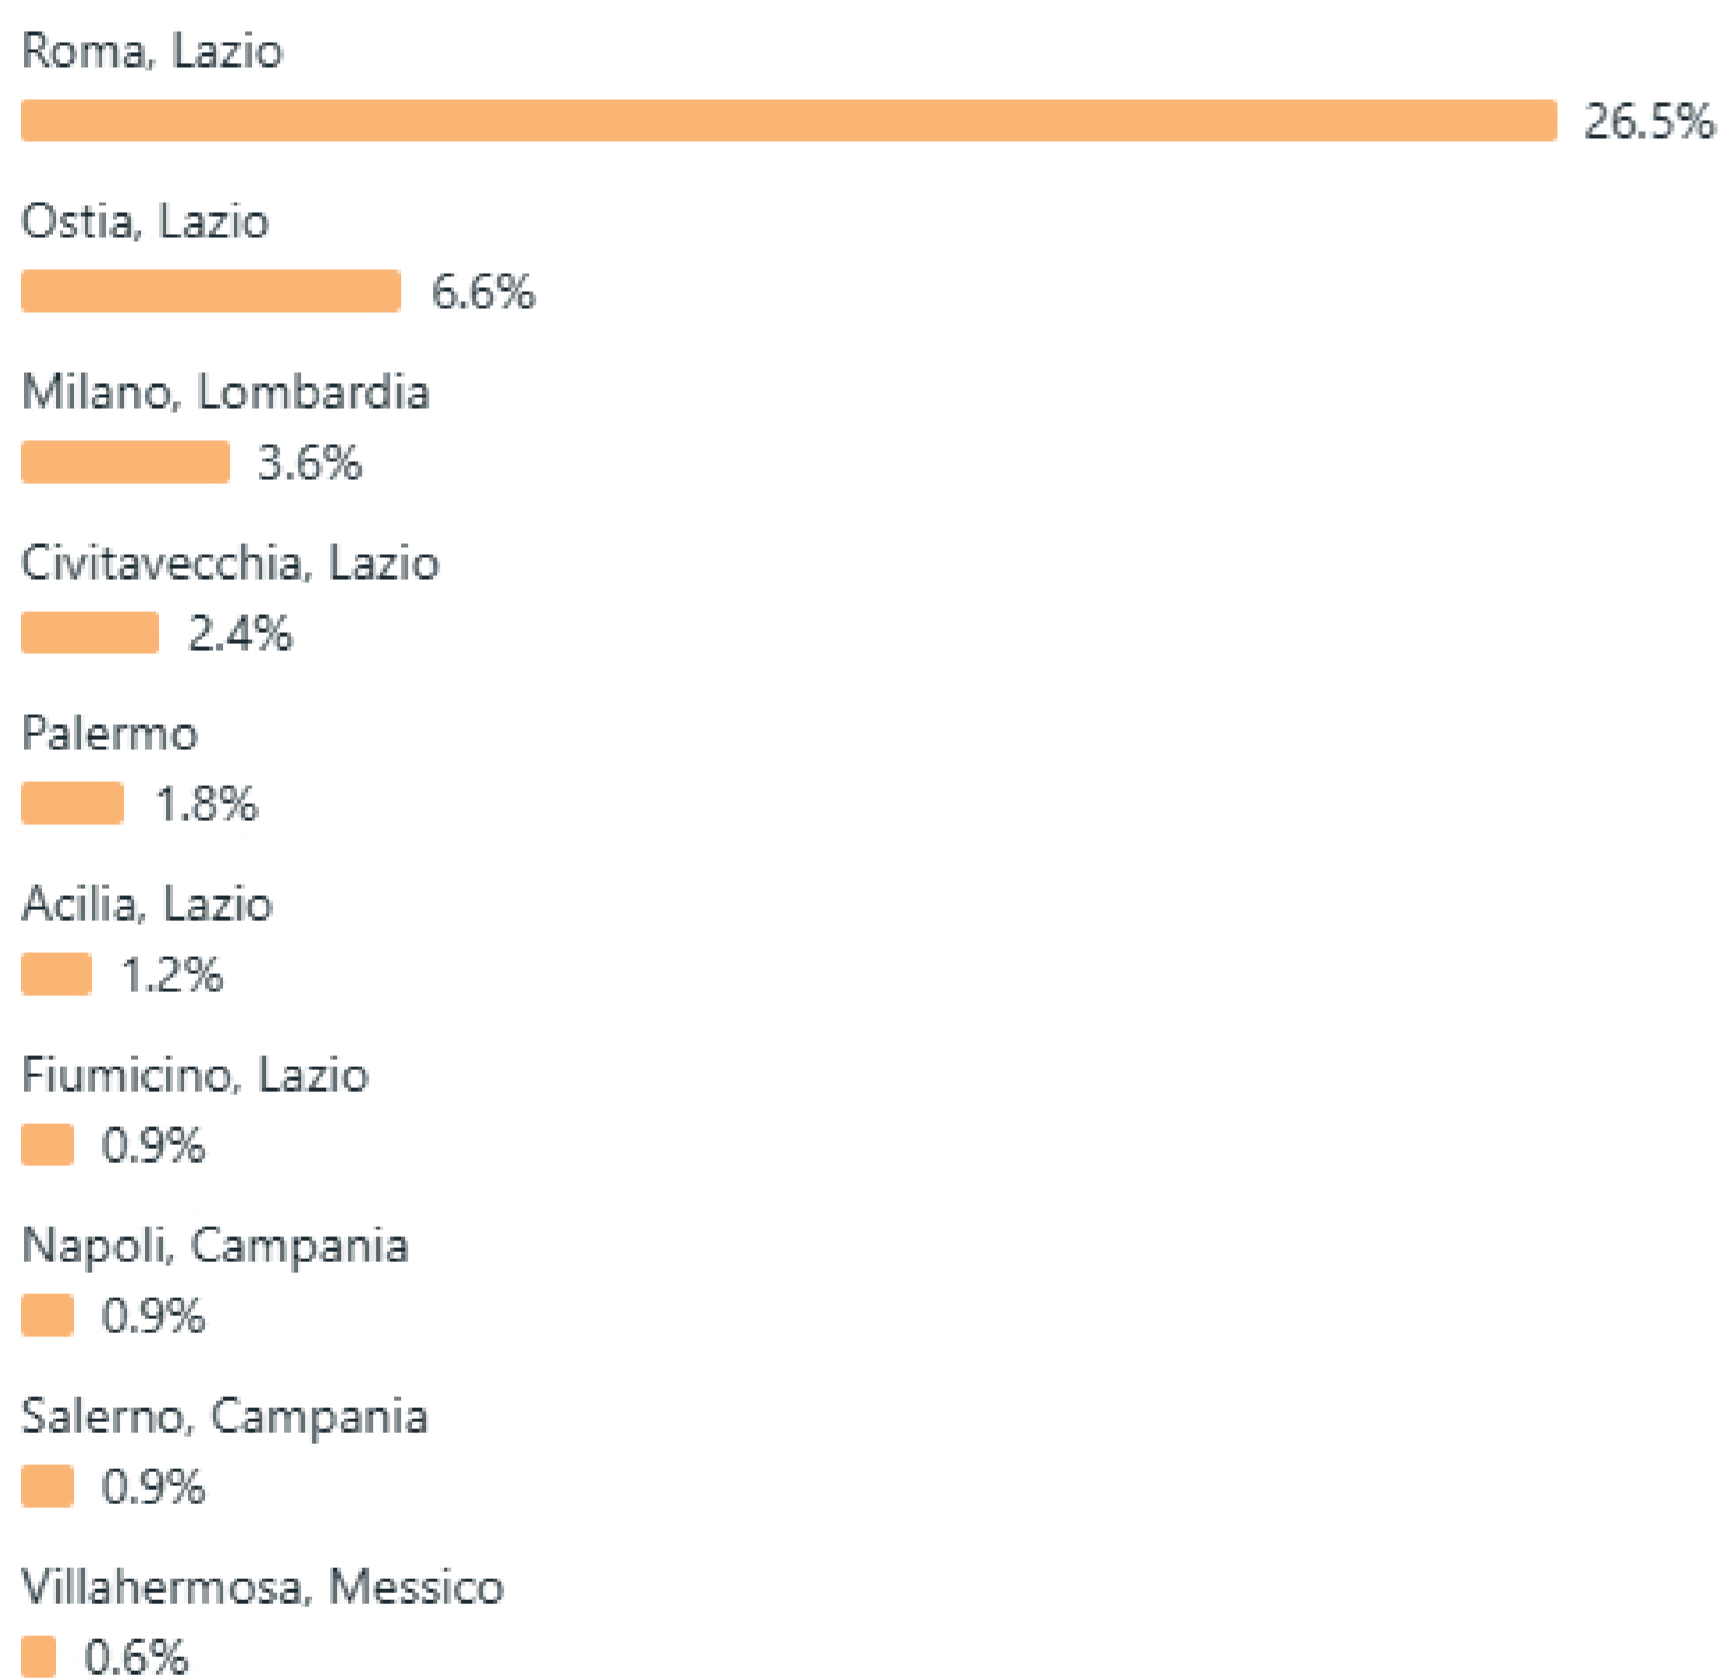

Invita amici

Crea post

Invitando gli amici a mettere "Mi piace" alla tua Pagina, consentirai a Meta Business Suite di accedere alla lista degli amici del tuo account personale.

Follower di Facebook ⓘ

332

Età e genere ⓘ

Città principali

Paesi principali

Italia
Messico
Regno Unito
Costa d'Avorio
Malta
Perù
Spagna
Stati Uniti
Belgio
Uruguay

Follower di Instagram ⓘ

190

Età e genere ⓘ

Città principali

Paesi principali

Italia
Stati Uniti
Albania
Brasile
Nigeria