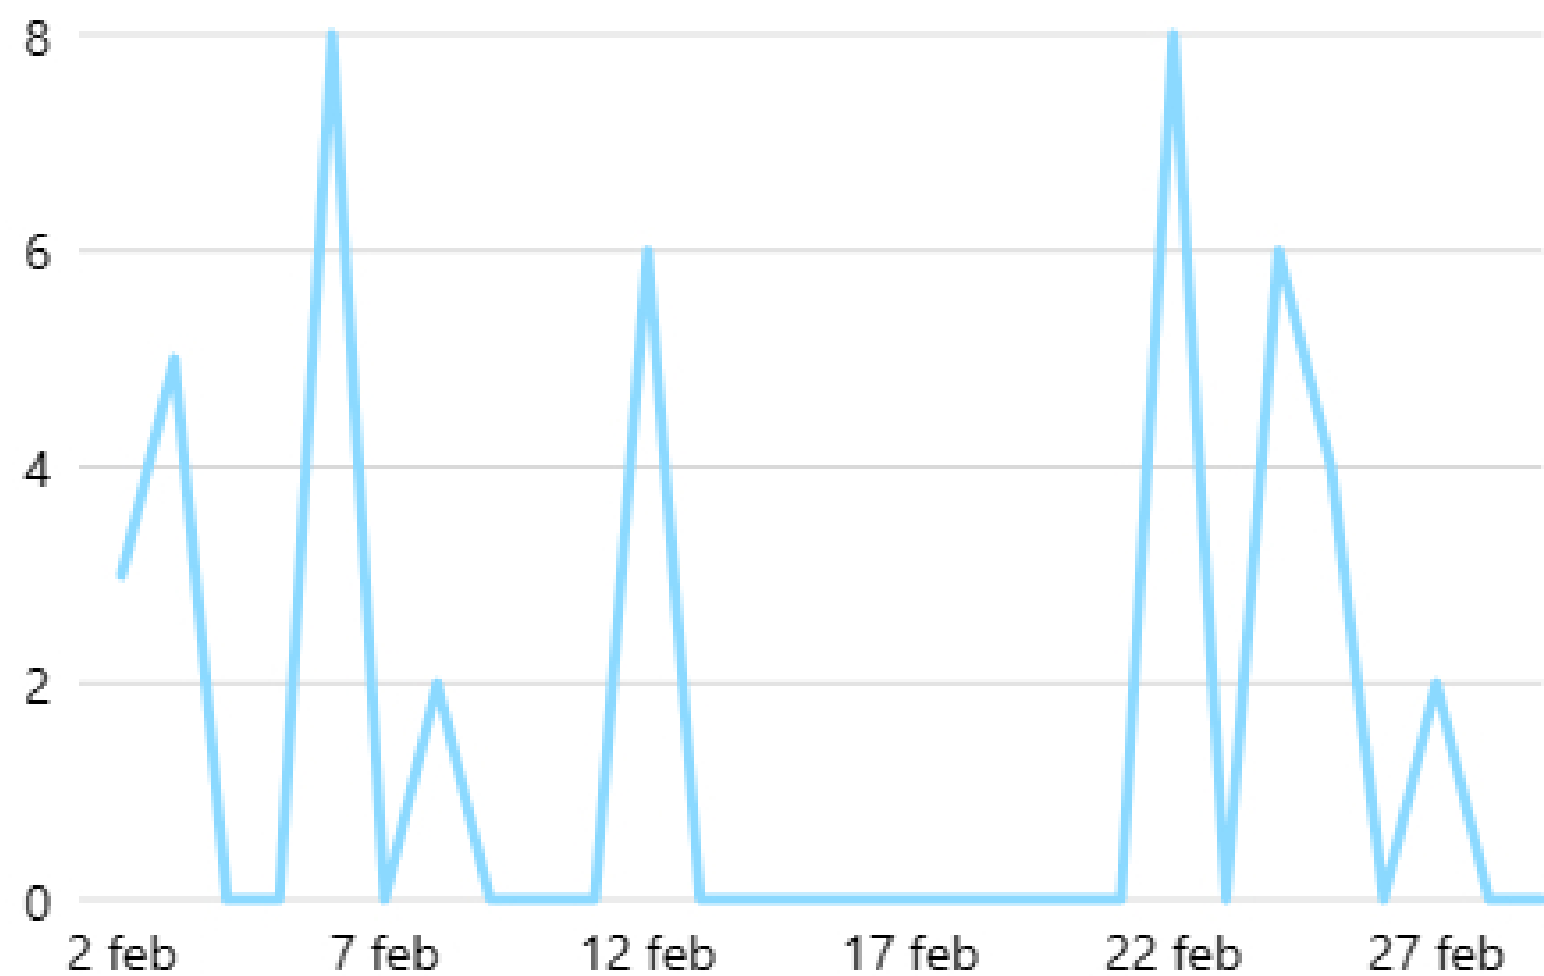

## Visits

### Visite su Facebook (i)

44 ↑ 300%

### Visite al profilo (i)

10 ↑ 100%