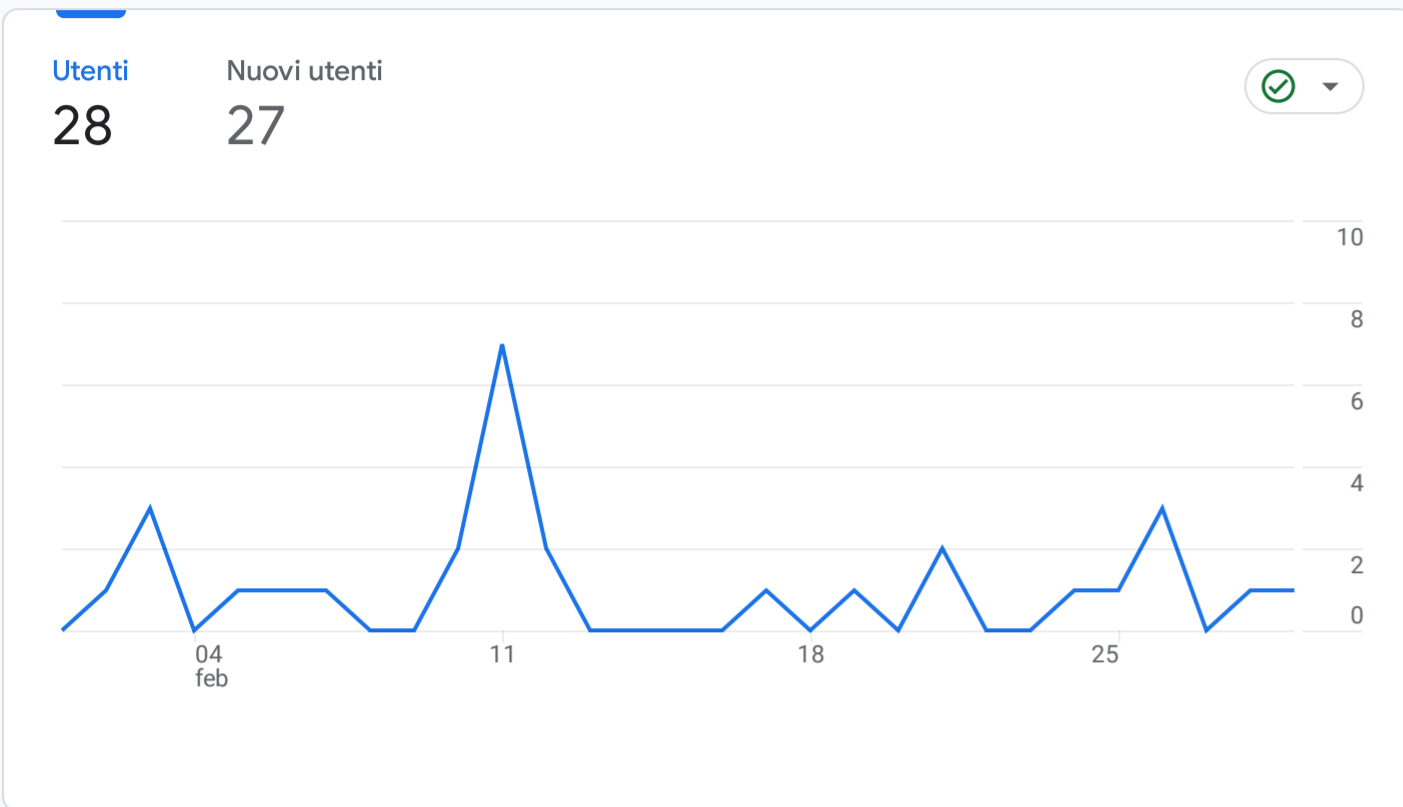

Tutti gli utenti | Aggiungi confronto

Personalizzato | 1 feb - 29 feb 2024

Panoramica dell'acquisizione

Nuovi utenti per Gruppo di canali principale del...

GRUPPO DI CANALI PRINC...	NUOVI UTENTI
Direct	14
Referral	7
Organic Search	5
Organic Social	1

[Visualizza acquisizione utenti](#)

Sessioni per Gruppo di canali principale del...

GRUPPO DI CANALI PRINC...	SESSIONI
Direct	14
Organic Search	11
Referral	7
Organic Social	1

[Visualizza acquisizione traffico](#)